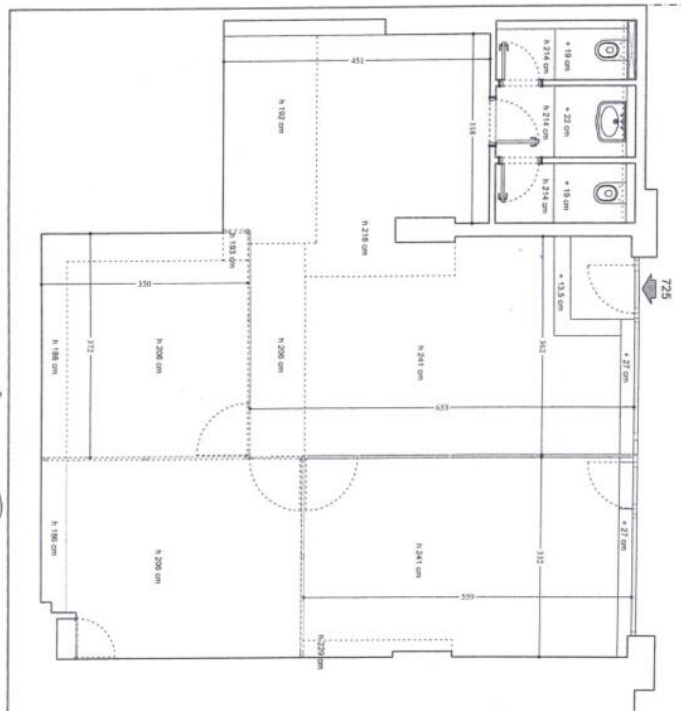

## Raphael - bureau neuf - grande vitrine sur jardins

Vente professionnelle

3 710 000 €

Type de produit <b>Bureau</b>	Immeuble <b>Raphael</b>
Quartier <b>Fontvieille</b>	Superficie totale <b>94 m<sup>2</sup></b>
Etat <b>Très bon état</b>	Loué <b>Oui</b>
Vue <b>Vue sur les jardins</b>	Date de libération <b>30.09.2026</b>
Ref. <b>2753</b>	

Idéalement situé face à la marina de Fontvieille, proche de nombreux restaurants et centre commercial de Fontvieille. Ce bureau administratif exposé au calme dispose d'une grande vitrine sur les jardins. Il a été refait à neuf avec un parquet au sol. Il comprend une vaste pièce qui peut facilement être cloisonnée, une tisanerie et des toilettes H/F. La climatisation, le chauffage et l'eau sont compris dans les charges. Service de sécurité et rondes sont assurés 24h/24 ainsi qu'un service de réception des colis.  
Loué jusqu'au 30.09.2026