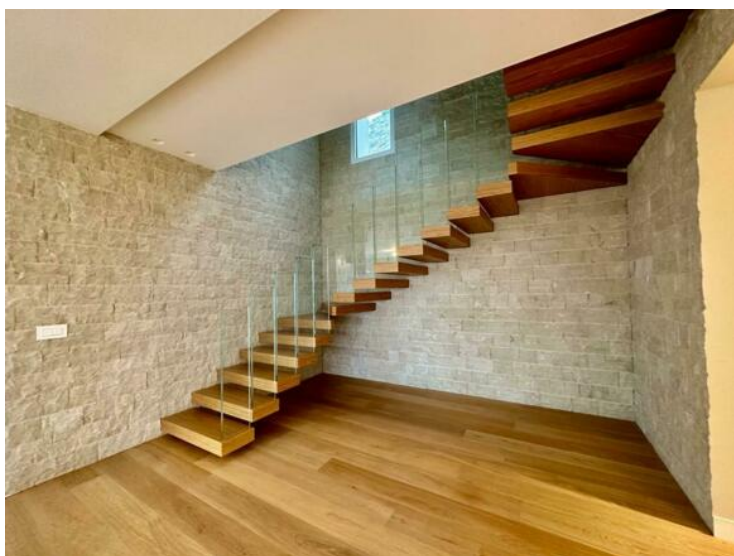

CAROLI REAL ESTATE
GROUPE CAROLI

Caroli Real Estate

Tel : +377 93 25 51 22

Fax : +377 92 16 17 00

contact.carolirealestate@groupecaroli.mc

www.caroli-realestate.com

MonteCarlo-RealEstate.com

Pagina
2/2

Rif. : EZE_01

Questo documento non rappresenta un'offerta o un contratto. Tutte le misure, superfici e distanze sono approssimative. Le descrizioni e planimetrie sono date a titolo indicativo e la loro esattezza non è garantita. Le fotografie mostrano solo alcune parti della proprietà alla data in cui son state fatte. L'offerta di Vendita è valida salvo in caso di Vendita/affitto, ritiro dalla Vendita/affitto o cambio del prezzo o altra condizione, senza avviso preliminare.