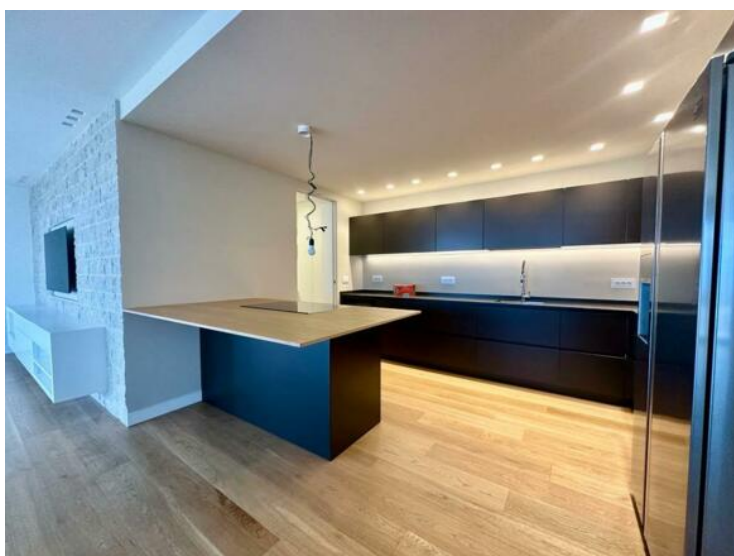

CAROLI REAL ESTATE
GROUPE CAROLI

Caroli Real Estate

Tel : +377 93 25 51 22

Fax : +377 92 16 17 00

contact.carolirealestate@groupecaroli.mc

www.caroli-realestate.com

MonteCarlo-RealEstate.com

Pagina
2/2

Rif. : EZE_01

Questo documento non rappresenta un'offerta o un contratto. Tutte le misure, superfici e distanze sono approssimative. Le descrizioni e planimetrie sono date a titolo indicativo e la loro esattezza non è garantita. Le fotografie mostrano solo alcune parti della proprietà alla data in cui son state fatte. L'offerta di Vendita è valida salvo in caso di Vendita/affitto, ritiro dalla Vendita/affitto o cambio del prezzo o altra condizione, senza avviso preliminare.