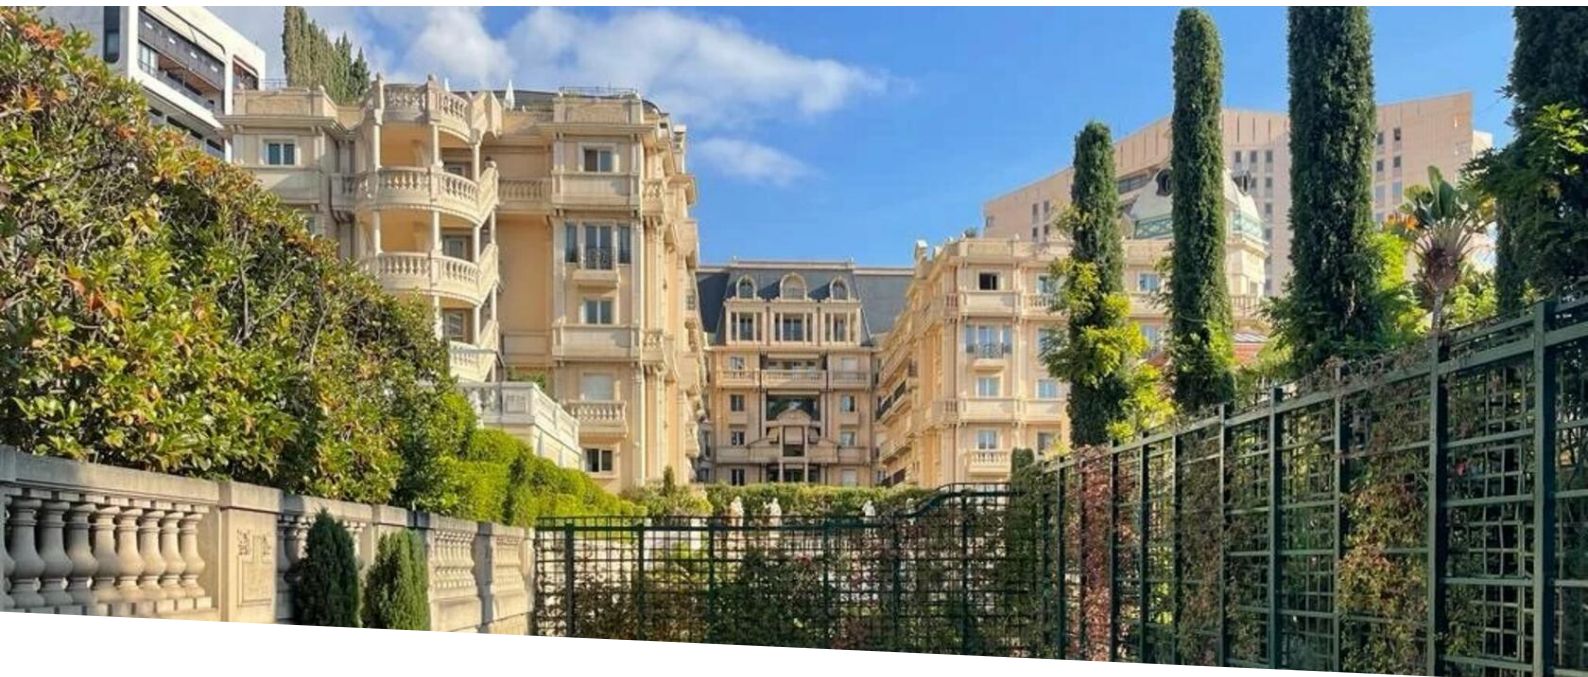

JOHN TAYLOR

LUXURY REAL ESTATE SINCE 1864

John Taylor

20, boulevard des Moulins
98000 Monaco

Jean-Yves LE GRAVEREND

Tel : +377 6 07 93 46 21/+377 93 50 30 70

jylg@john-taylor.com

www.john-taylor.fr/agence-immobiliere-de-prestige/monaco

Carré d'Or - Centro Commerciale Metropole - Business

Vendita professionale

3 500 000 €

Tipo di proprietà

Commercio

Edificio

Le Metropole

Quartiere

Carré d'Or

Superficie abitabile

40 m²

Rif.

V1668MC

Un'opportunità rara nel cuore del Carré d'Or, questa affascinante boutique di 38 m² gode di una posizione privilegiata nel prestigioso centro commerciale Métropole, a due passi dalla Place du Casino. Idealmente situato vicino a uno degli ingressi principali, offre un'ottima visibilità grazie alle sue bellissime vetrate, perfette per attirare una clientela esclusiva.

Posizione eccezionale per questa attività situata nel centro commerciale Metropole, nel cuore del Carré d'Or del Principato, a due passi dalla Place du Casino.

Bel negozio di 38 m² situato in posizione ideale vicino a uno degli ingressi del centro commerciale con belle vetrine.

MonteCarlo-RealEstate.com

Pagina
1/2

Rif. : V1668MC

Questo documento non rappresenta un'offerta o un contratto. Tutte le misure, superfici e distanze sono approssimative. Le descrizioni e planimetrie sono date a titolo indicativo e la loro esattezza non è garantita. Le fotografie mostrano solo alcune parti della proprietà alla data in cui sono state fatte. L'offerta di Vendita è valida salvo in caso di Vendita/affitto, ritiro dalla Vendita/affitto o cambio del prezzo o altra condizione, senza avviso preliminare.