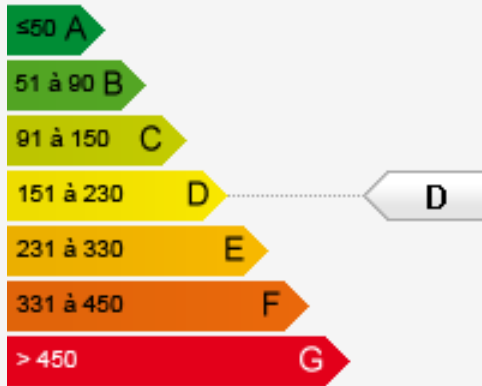

Consommations énergétiques