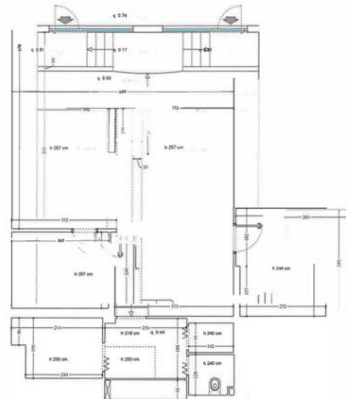

Locali belli e luminosi

Locale luminoso con ampia vetrina e doppio accesso.

Composto come segue:

Ampio locale principale, 2 locali laterali sul retro, ripostiglio, magazzino, servizi igienici, grande armadio.

Attualmente affittato fino al 30.09.2026

Affitto IVA esclusa: 3.595,64 €

IVA 20%: 719,13 €

Spese di servizio: 500 €

Totale IVA inclusa: 4.814,77 €

MICHELANGELO - LOCAUX COMMERCIAUX

MICHELANGELO 077

SUPERFICIE GENERALE 85.50 MQ