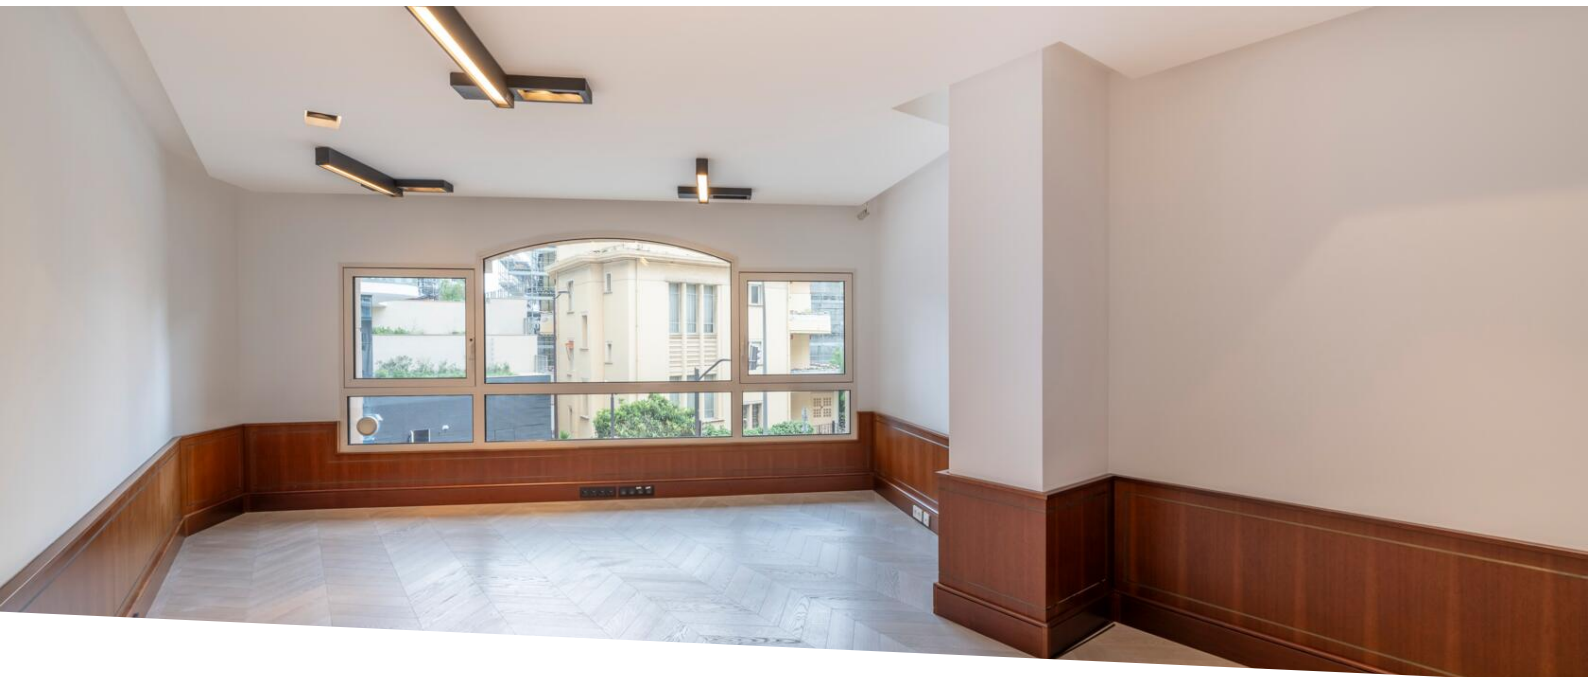

La Rousse - Villa del Sole - Ufficio di 5 stanze

Vendita professionale

11 300 000 €

<i>Tipo di proprietà</i> Ufficio	<i>Stanze</i> 5 stanze
<i>Edificio</i> Villa Del Sole	<i>Quartiere</i> La Rousse - Saint Roman
<i>Superficie abitabile</i> 273 m²	<i>Parcheggi</i> 4
<i>Livello</i> 1er	<i>Condizione</i> Nuovo
<i>Vista</i> Vue mer	<i>Rif.</i> V1633MC

Scopri questi uffici spaziosi e luminosi di 273 m², disponibili da subito e completamente rinnovati. Situati in un edificio di lusso con portineria, nel cuore del quartiere di Saint Roman e vicino all'ingresso del Larvotto di Monaco, questi uffici offrono un ambiente di lavoro prestigioso e funzionale.

Scopri questi uffici spaziosi e luminosi di 273 m², disponibili da subito e completamente rinnovati. Situato in un edificio di lusso con portineria, nel quartiere di Saint Roman, vicino all'ingresso del Larvotto a Monaco.

Superficie totale: 273 m²

Numero di uffici: 5

- 1 Ampio ingresso
- 5 Uffici di grandi dimensioni
- 1 Angolo cottura
- 1 Ripostiglio
- 2 servizi igienici separati (uomini e donne)
- 1 sala server di rete