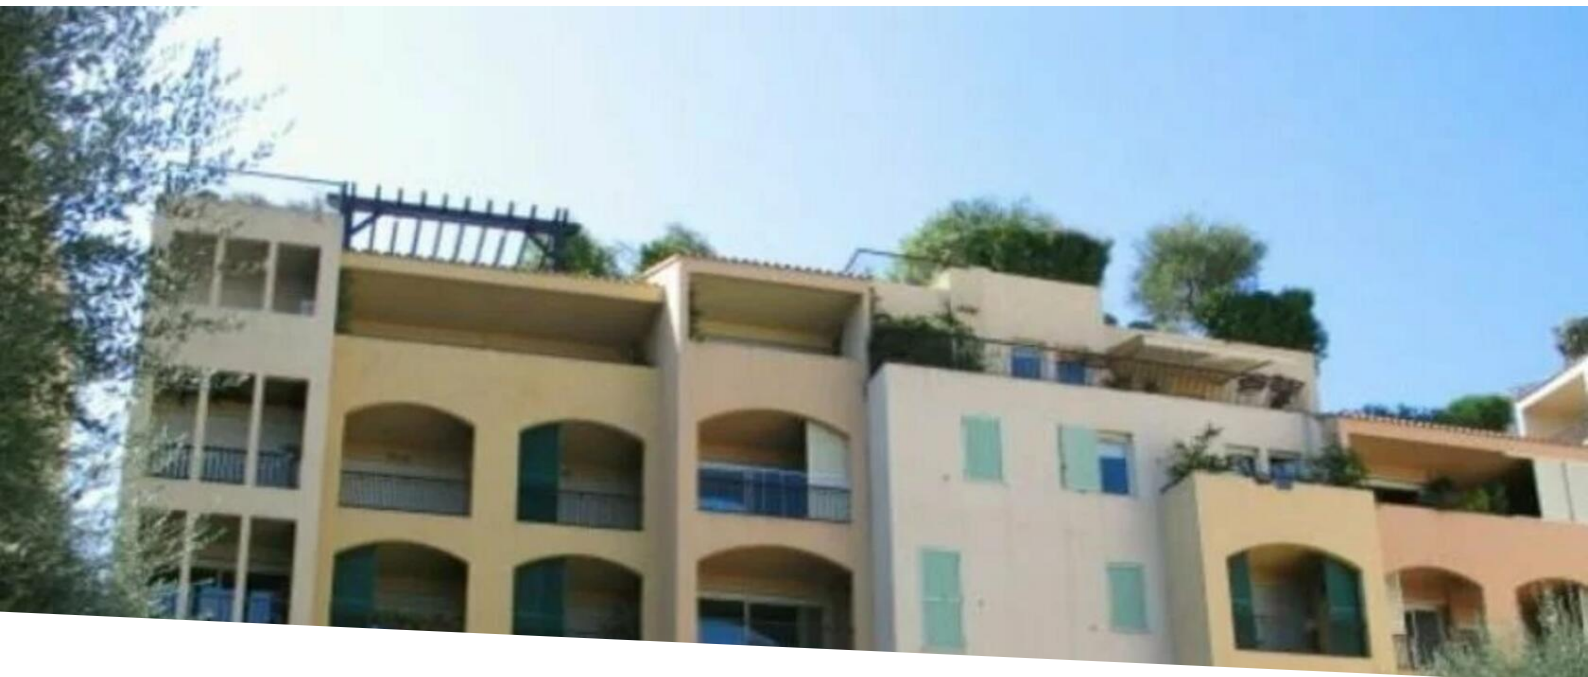

Fontvieille - Le Botticelli - Locali commerciali

Vendita professionale

900 000 €

<i>Tipo di proprietà</i> Locale	<i>Stanze</i> Monolocale
<i>Edificio</i> Botticelli	<i>Quartiere</i> Fontvieille
<i>Superficie abitabile</i> 23 m²	<i>Livello</i> Piano terra
<i>Costi annuali</i> 2 664 €	<i>Data di liberazione</i> 30/09/26
<i>Rif.</i> V1756MC	