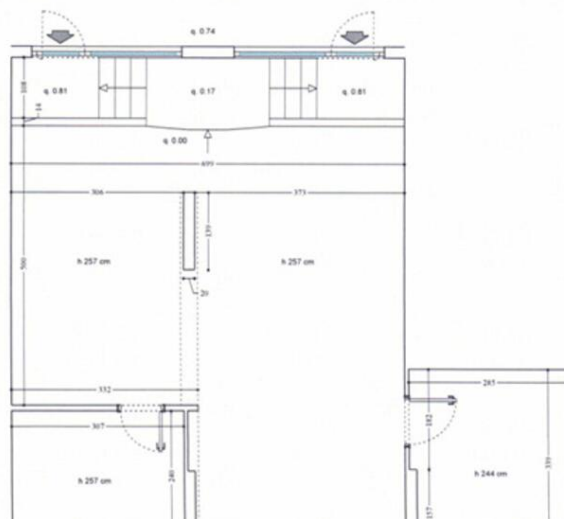

Condizione
Buono stato

Data di liberazione
30/09/2026

Rif.
Michelangelo 85 2.6

[MonteCarlo-RealEstate.com](https://www.MonteCarlo-RealEstate.com)

Pagina
1/2

Rif. : Michelangelo 85 2.6

Questo documento non rappresenta un'offerta o un contratto. Tutte le misure, superfici e distanze sono approssimative. Le descrizioni e planimetrie sono date a titolo indicativo e la loro esattezza non è garantita. Le fotografie mostrano solo alcune parti della proprietà alla data in cui son state fatte. L'offerta di Vendita è valida salvo in caso di Vendita/affitto, ritiro dalla Vendita/affitto o cambio del prezzo o altra condizione, senza avviso preliminare.