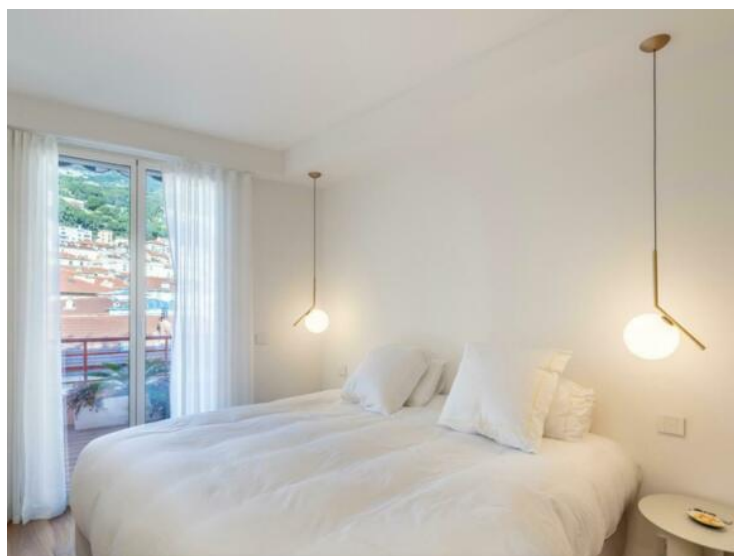

CAROLI REAL ESTATE
GROUPE CAROLI

Caroli Real Estate

Tel : +377 93 25 51 22
contact.carolirealestate@groupecaroli.mc
www.caroli-realestate.com

MonteCarlo-RealEstate.com

Pagina
2/3

Rif. : RCH03

Questo documento non rappresenta un'offerta o un contratto. Tutte le misure, superfici e distanze sono approssimative. Le descrizioni e planimetrie sono date a titolo indicativo e la loro esattezza non è garantita. Le fotografie mostrano solo alcune parti della proprietà alla data in cui son state fatte. L'offerta di Vendita è valida salvo in caso di Vendita/affitto, ritiro dalla Vendita/affitto o cambio del prezzo o altra condizione, senza avviso preliminare.