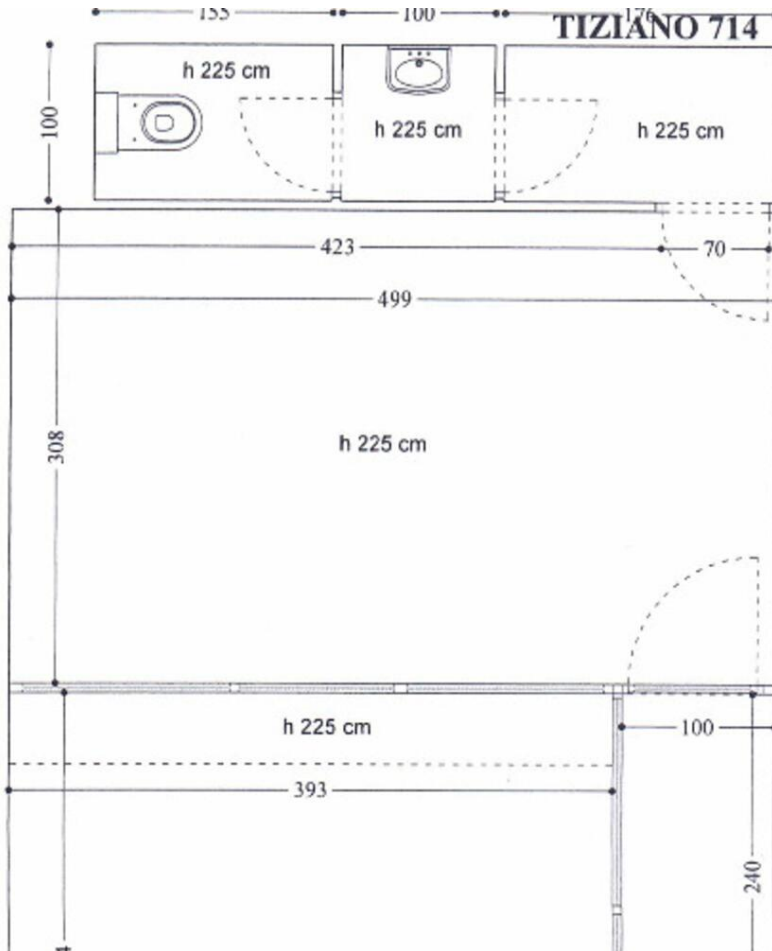

Vendita professionale

2 332 000 €

<i>Tipo di proprietà</i> Ufficio	<i>Stanze</i> Monolocale	<i>Edificio</i> Titien	<i>Quartiere</i> Fontvieille
<i>Superficie totale</i> 62,50 m²	<i>Rif.</i> BUREAUTITIEN		

SUPERFICIE
GENERALE

62.50 MQ