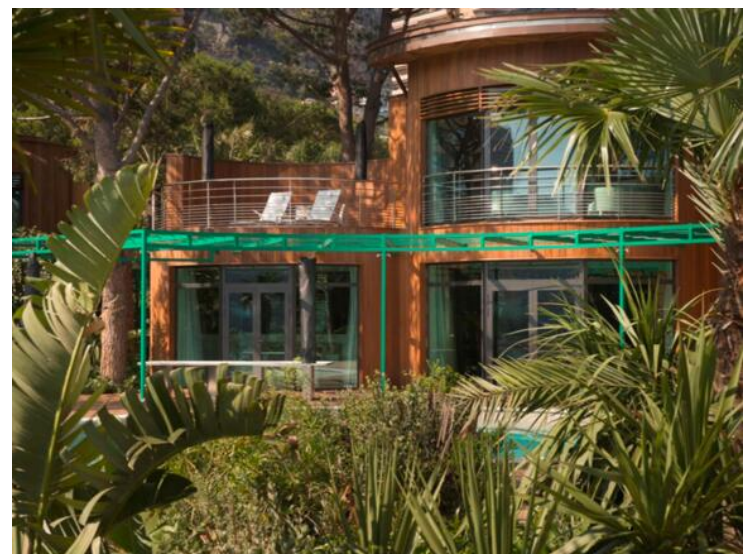

Affitto
300 000 € / mese

<i>Tipo di proprietà</i> Città	<i>Stanze</i> 6	<i>Edificio</i> Les Villas du Sporting	<i>Quartiere</i> Larvotto
<i>Superficie totale</i> 680 m²	<i>Camere</i> 4	<i>Parcheggi</i> +5	<i>Cantina</i> 1
<i>Data di liberazione</i> Settembre 2025	<i>Rif.</i> MS-260525V		