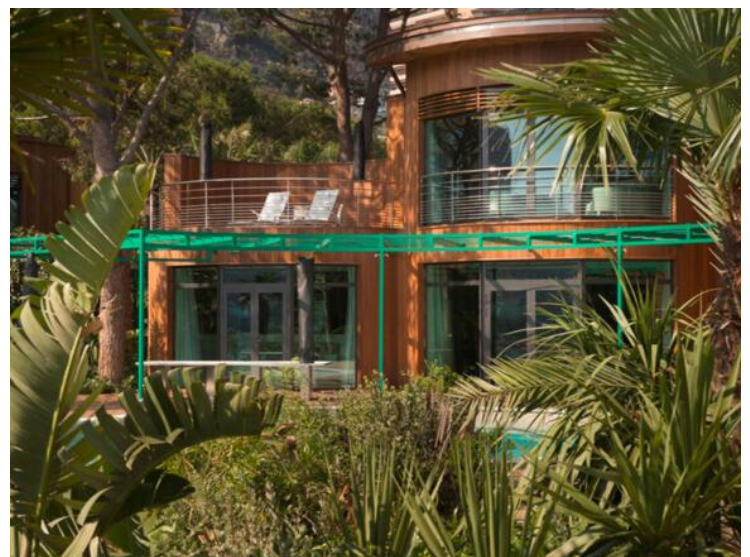

Affitto
300 000 € / mese

<i>Tipo di proprietà</i> Città	<i>Stanze</i> 6	<i>Edificio</i> Les Villas du Sporting	<i>Quartiere</i> Larvotto
<i>Superficie totale</i> 680 m²	<i>Camere</i> 4	<i>Parcheggi</i> +5	<i>Cantina</i> 1
<i>Data di liberazione</i> Settembre 2025	<i>Rif.</i> MS-260525V		