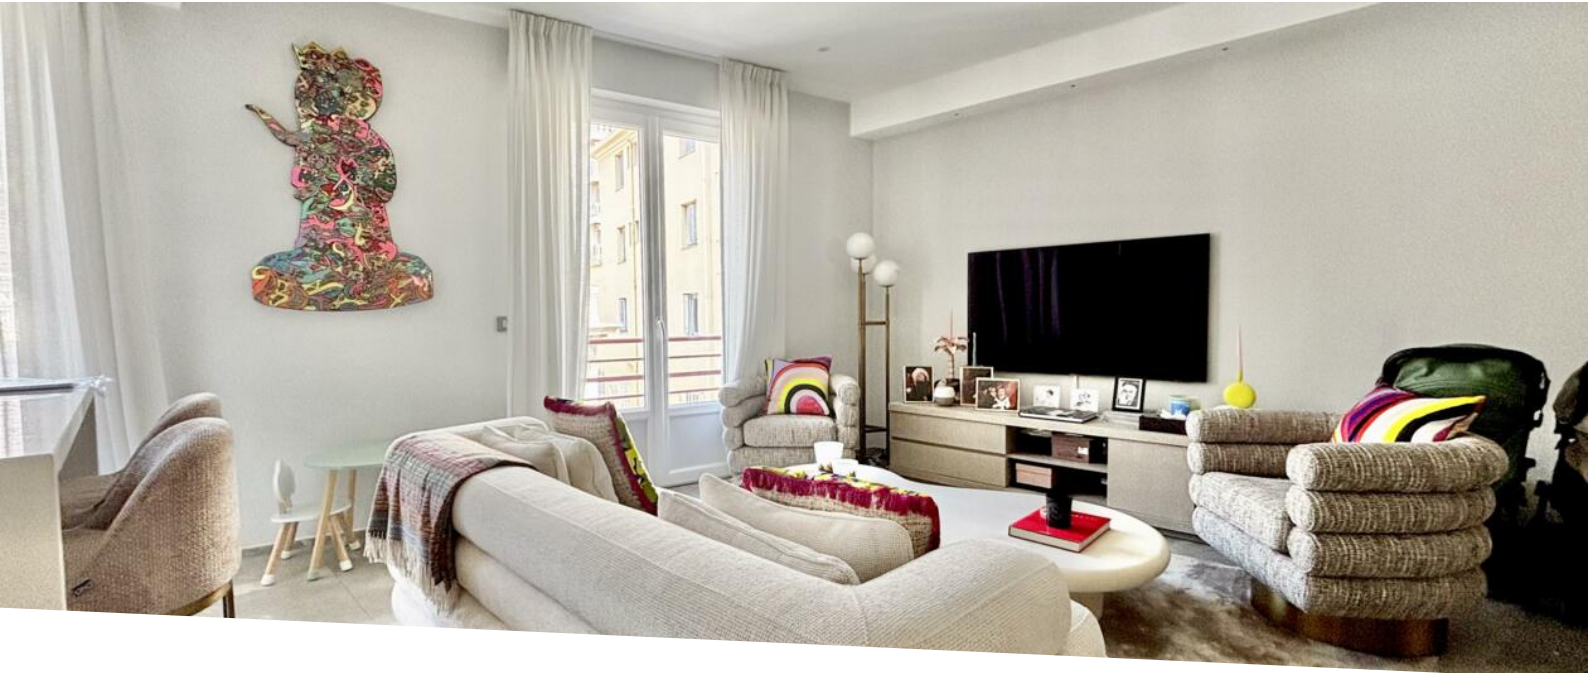

CAROLI REAL ESTATE
GROUPE CAROLI

Caroli Real Estate

27, boulevard d'Italie
98000 Monaco

Tel : +377 93 25 51 22

Fax : +377 92 16 17 00

contact.carolirealestate@groupecaroli.mc

www.caroli-realestate.com

Affitto

Affitto su richiesta

<i>Tipo di proprietà</i> Appartamento	<i>Stanze</i> 4 stanze	<i>Edificio</i> Le Richmond	<i>Quartiere</i> Monte-Carlo
<i>Superficie abitabile</i> 130 m²	<i>Superficie terrazza</i> 10 m²	<i>Superficie totale</i> 140 m²	<i>Camere</i> 3
<i>Bagni</i> 3	<i>Livello</i> 4	<i>Condizione</i> Servizi lussuosi	<i>Vista</i> Vue ville,Vue dégagée
<i>Data di liberazione</i> Rapidement	<i>Rif.</i> RCH4P_		

MonteCarlo-RealEstate.com

Pagina
1/3

Rif. : RCH4P_

Questo documento non rappresenta un'offerta o un contratto. Tutte le misure, superfici e distanze sono approssimative. Le descrizioni e planimetrie sono date a titolo indicativo e la loro esattezza non è garantita. Le fotografie mostrano solo alcune parti della proprietà alla data in cui sono state fatte. L'offerta di Vendita è valida salvo in caso di Vendita/affitto, ritiro dalla Vendita/affitto o cambio del prezzo o altra condizione, senza avviso preliminare.