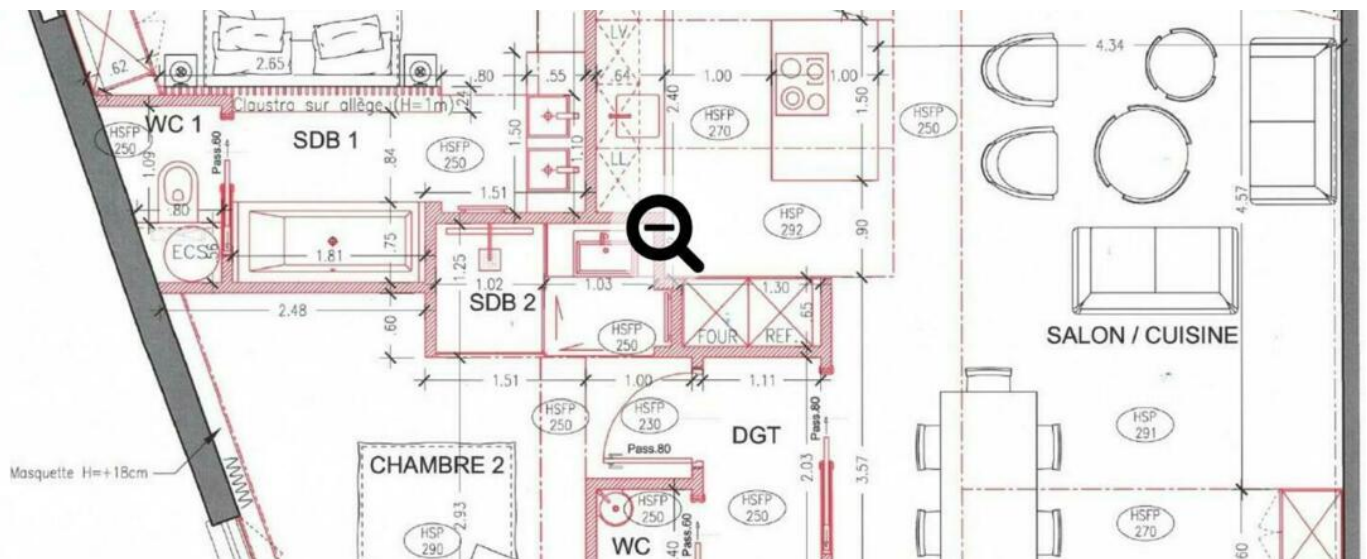

CAROLI REAL ESTATE
GROUPE CAROLI

Caroli Real Estate

Tel : +377 93 25 51 22

Fax : +377 92 16 17 00

contact.carolirealestate@groupecaroli.mc

www.caroli-realestate.com

MonteCarlo-RealEstate.com

Pagina
3/3

Rif. : RCH4P_

Questo documento non rappresenta un'offerta o un contratto. Tutte le misure, superfici e distanze sono approssimative. Le descrizioni e planimetrie sono date a titolo indicativo e la loro esattezza non è garantita. Le fotografie mostrano solo alcune parti della proprietà alla data in cui son state fatte. L'offerta di Vendita è valida salvo in caso di Vendita/affitto, ritiro dalla Vendita/affitto o cambio del prezzo o altra condizione, senza avviso preliminare.