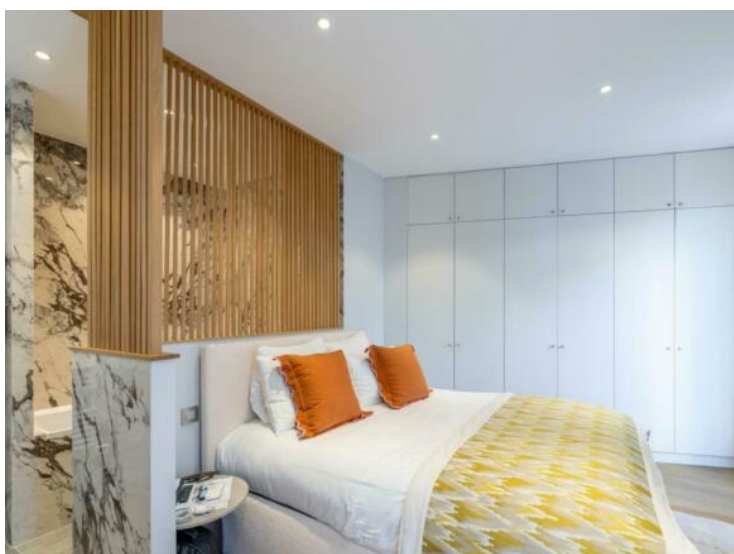

CAROLI REAL ESTATE
GRUPE CAROLI

Caroli Real Estate

Tel : +377 93 25 51 22

Fax : +377 92 16 17 00

contact.carolirealestate@groupecaroli.mc

www.caroli-realestate.com

MonteCarlo-RealEstate.com

Pagina
2/3

Rif. : RCH4P_

Questo documento non rappresenta un'offerta o un contratto. Tutte le misure, superfici e distanze sono approssimative. Le descrizioni e planimetrie sono date a titolo indicativo e la loro esattezza non è garantita. Le fotografie mostrano solo alcune parti della proprietà alla data in cui son state fatte. L'offerta di Vendita è valida salvo in caso di Vendita/affitto, ritiro dalla Vendita/affitto o cambio del prezzo o altra condizione, senza avviso preliminare.