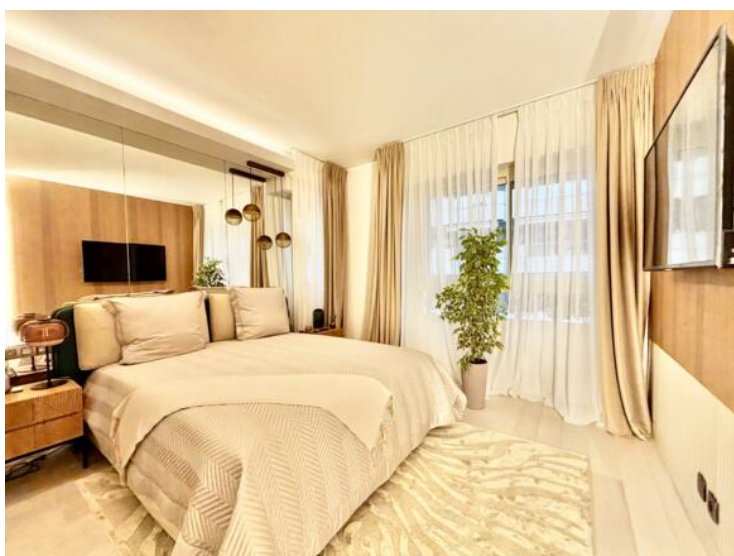

CAROLI REAL ESTATE
GROUPE CAROLI

Caroli Real Estate

Tel : +377 93 25 51 22

contact.carolirealestate@groupecaroli.mc

www.caroli-realestate.com

MonteCarlo-RealEstate.com

Pagina
2/4

Rif. : RCZ

Questo documento non rappresenta un'offerta o un contratto. Tutte le misure, superfici e distanze sono approssimative. Le descrizioni e planimetrie sono date a titolo indicativo e la loro esattezza non è garantita. Le fotografie mostrano solo alcune parti della proprietà alla data in cui son state fatte. L'offerta di Vendita è valida salvo in caso di Vendita/affitto, ritiro dalla Vendita/affitto o cambio del prezzo o altra condizione, senza avviso preliminare.