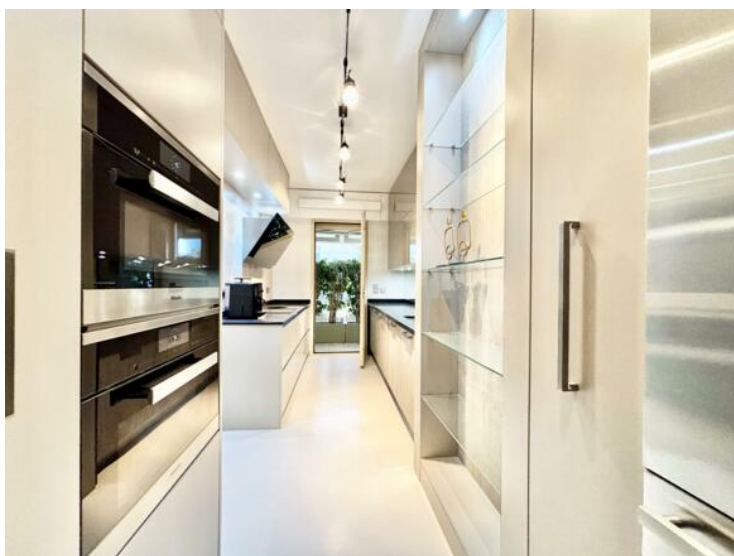

CAROLI REAL ESTATE
GROUPE CAROLI

Caroli Real Estate

Tel : +377 93 25 51 22

contact.carolirealestate@groupecaroli.mc

www.caroli-realestate.com

MonteCarlo-RealEstate.com

Pagina
2/4

Rif. : RCZ

Questo documento non rappresenta un'offerta o un contratto. Tutte le misure, superfici e distanze sono approssimative. Le descrizioni e planimetrie sono date a titolo indicativo e la loro esattezza non è garantita. Le fotografie mostrano solo alcune parti della proprietà alla data in cui son state fatte. L'offerta di Vendita è valida salvo in caso di Vendita/affitto, ritiro dalla Vendita/affitto o cambio del prezzo o altra condizione, senza avviso preliminare.