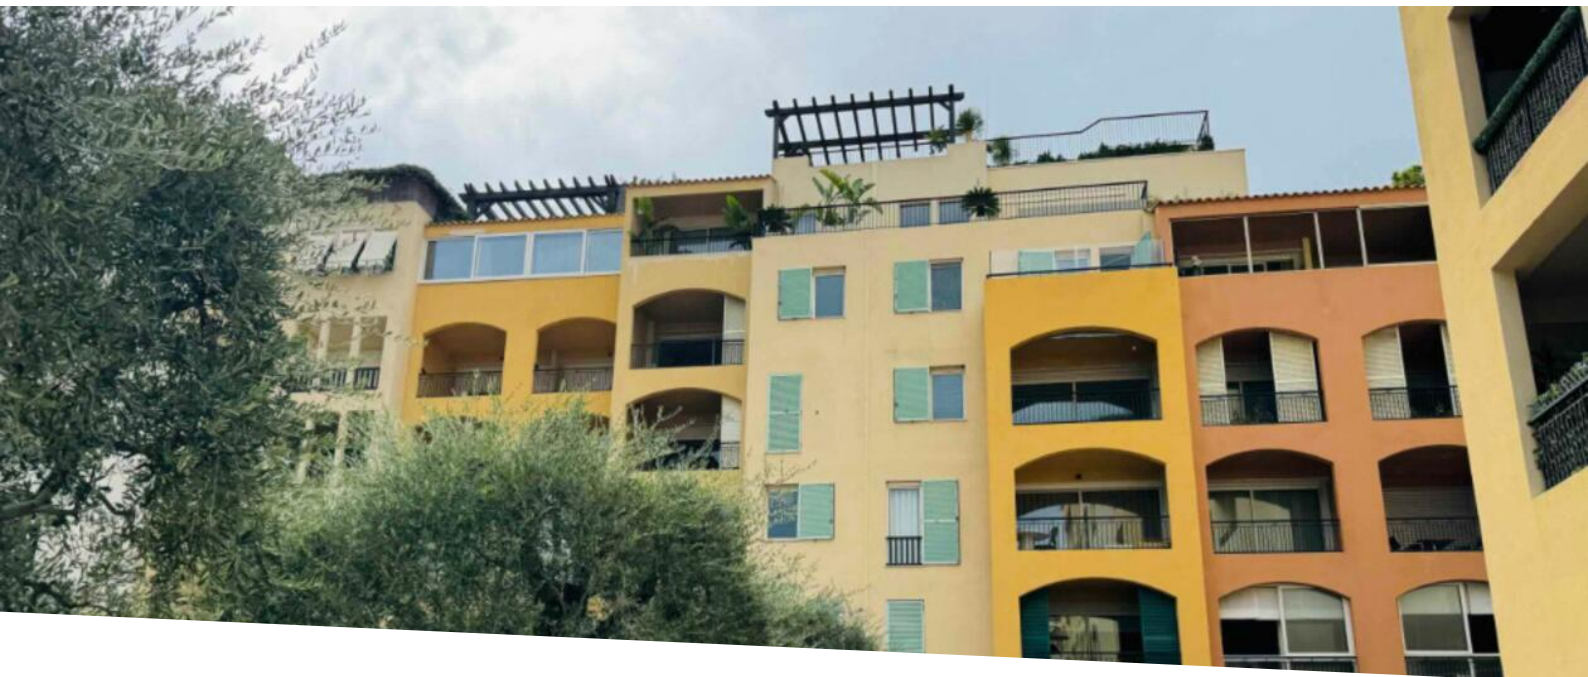

CAROLI REAL ESTATE
GROUPE CAROLI

Caroli Real Estate

27, boulevard d'Italie
98000 Monaco

Tel : +377 93 25 51 22

Fax : +377 92 16 17 00

contact.carolirealestate@groupecaroli.mc

www.caroli-realestate.com

Vendita professionale

1 900 000 €

Tipo di proprietà
Ufficio

Edificio
Botticelli

Quartiere
Fontvieille

Superficie abitabile
48 m²

Livello
Piano terra

Data di liberazione
31/10/2026

Rif.
BOT07

MonteCarlo-RealEstate.com

Pagina
1/2

Rif. : BOT07

Questo documento non rappresenta un'offerta o un contratto. Tutte le misure, superfici e distanze sono approssimative. Le descrizioni e planimetrie sono date a titolo indicativo e la loro esattezza non è garantita. Le fotografie mostrano solo alcune parti della proprietà alla data in cui son state fatte. L'offerta di Vendita è valida salvo in caso di Vendita/affitto, ritiro dalla Vendita/affitto o cambio del prezzo o altra condizione, senza avviso preliminare.