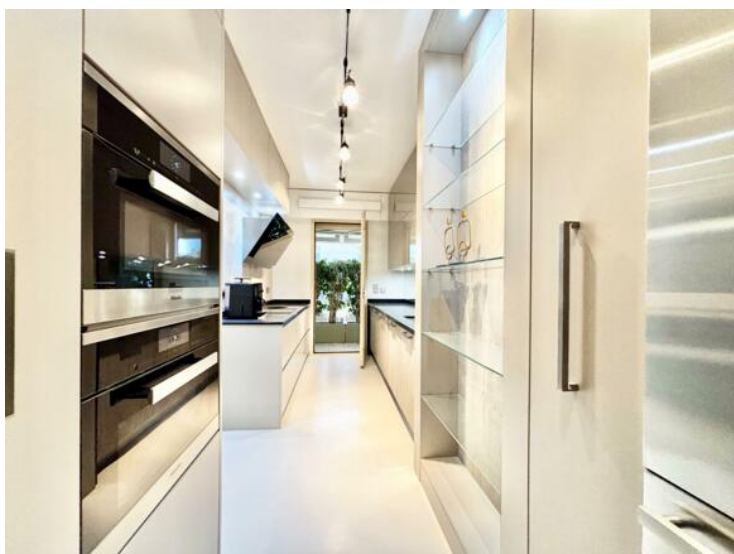

CAROLI REAL ESTATE
GROUPE CAROLI

Caroli Real Estate

Tel : +377 93 25 51 22

contact.carolirealestate@groupecaroli.mc

www.caroli-realestate.com

MonteCarlo-RealEstate.com

Pagina
2/4

Rif. : ROCA01

Questo documento non rappresenta un'offerta o un contratto. Tutte le misure, superfici e distanze sono approssimative. Le descrizioni e planimetrie sono date a titolo indicativo e la loro esattezza non è garantita. Le fotografie mostrano solo alcune parti della proprietà alla data in cui son state fatte. L'offerta di Vendita è valida salvo in caso di Vendita/affitto, ritiro dalla Vendita/affitto o cambio del prezzo o altra condizione, senza avviso preliminare.