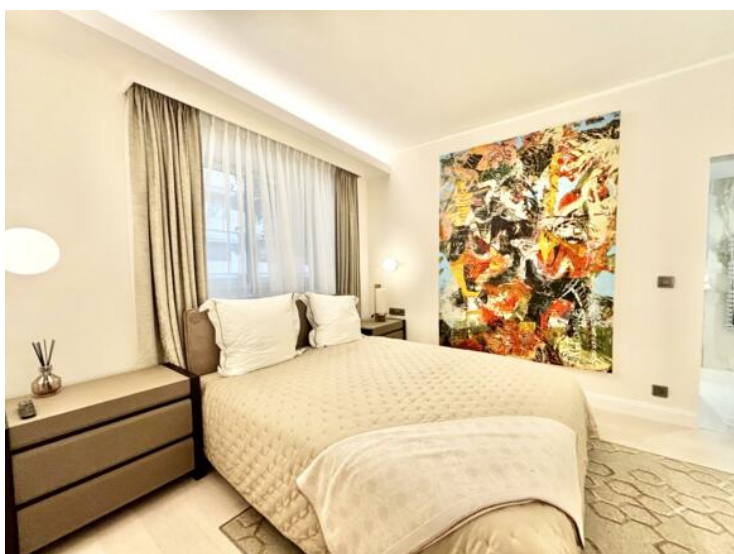

CAROLI REAL ESTATE
GROUPE CAROLI

Caroli Real Estate

Tel : +377 93 25 51 22

contact.carolirealestate@groupecaroli.mc

www.caroli-realestate.com

MonteCarlo-RealEstate.com

Pagina
2/4

Rif. : ROCA01

Questo documento non rappresenta un'offerta o un contratto. Tutte le misure, superfici e distanze sono approssimative. Le descrizioni e planimetrie sono date a titolo indicativo e la loro esattezza non è garantita. Le fotografie mostrano solo alcune parti della proprietà alla data in cui son state fatte. L'offerta di Vendita è valida salvo in caso di Vendita/affitto, ritiro dalla Vendita/affitto o cambio del prezzo o altra condizione, senza avviso preliminare.