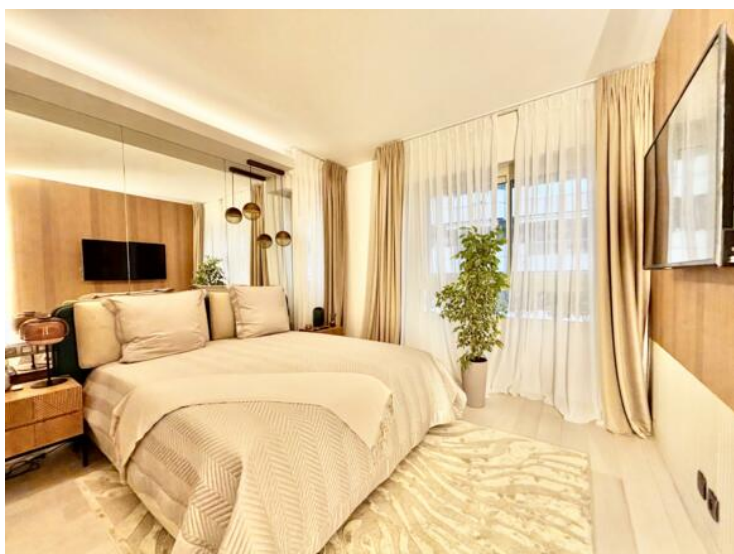

CAROLI REAL ESTATE
GRUPE CAROLI

Caroli Real Estate

Tel : +377 93 25 51 22
contact.carolirealestate@groupecaroli.mc
www.caroli-realestate.com

MonteCarlo-RealEstate.com

Pagina
3/4

Rif. : ROCA01

Questo documento non rappresenta un'offerta o un contratto. Tutte le misure, superfici e distanze sono approssimative. Le descrizioni e planimetrie sono date a titolo indicativo e la loro esattezza non è garantita. Le fotografie mostrano solo alcune parti della proprietà alla data in cui son state fatte. L'offerta di Vendita è valida salvo in caso di Vendita/affitto, ritiro dalla Vendita/affitto o cambio del prezzo o altra condizione, senza avviso preliminare.