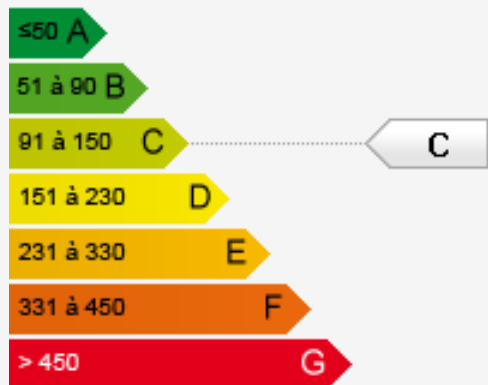

Consommations énergétiques