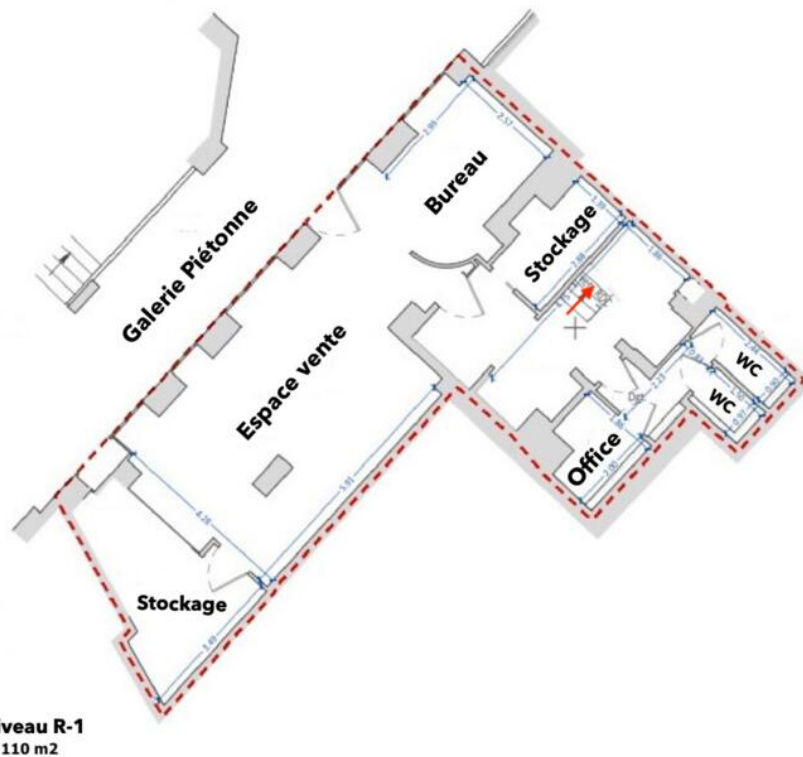

## Vendita professionale

950 000 €

<p><i>Tipo di proprietà</i>  <b>Cessione di affitto o attività</b>          Affittato  <b>Si</b></p>	<p><i>Edificio</i>  <b>Le Montaigne A</b></p>	<p><i>Quartiere</i>  <b>Carré d'Or</b></p>	<p><i>Superficie totale</i>  <b>180 m<sup>2</sup></b></p>
	<p><i>Data di liberazione</i>  <b>Bail en cours</b></p>	<p><i>Rif.</i>  <b>FFV1050</b></p>	

**Niveau R-1**  
110 m2