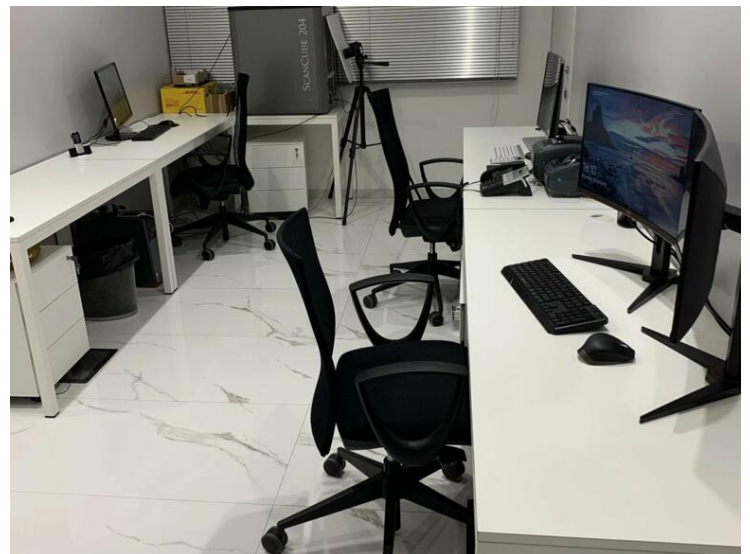

MonteCarlo-RealEstate.com

Pagina
1/2

Rif. : V1291MC

Questo documento non rappresenta un'offerta o un contratto. Tutte le misure, superfici e distanze sono approssimative. Le descrizioni e planimetrie sono date a titolo indicativo e la loro esattezza non è garantita. Le fotografie mostrano solo alcune parti della proprietà alla data in cui son state fatte. L'offerta di Vendita è valida salvo in caso di Vendita/affitto, ritiro dalla Vendita/affitto o cambio del prezzo o altra condizione, senza avviso preliminare.