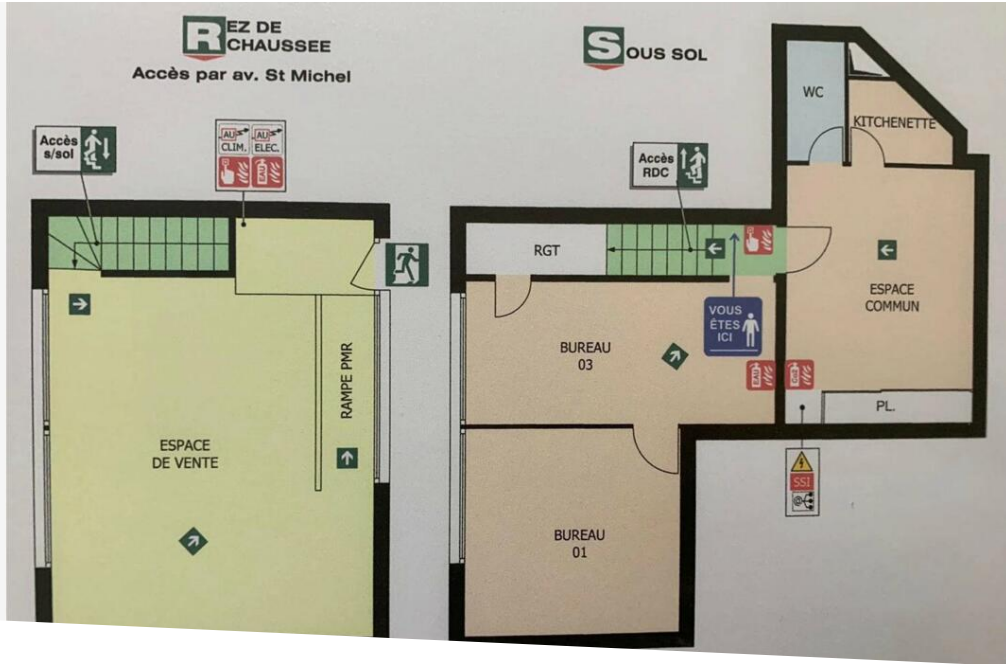

## Carré d'Or - Galleria del Palazzo del Parco

Vendita professionale

5 950 000 €

Tipo di proprietà  
**Locale**

Edificio  
**Park Palace**

Quartiere  
**Carré d'Or**

Superficie abitabile  
**140 m<sup>2</sup>**