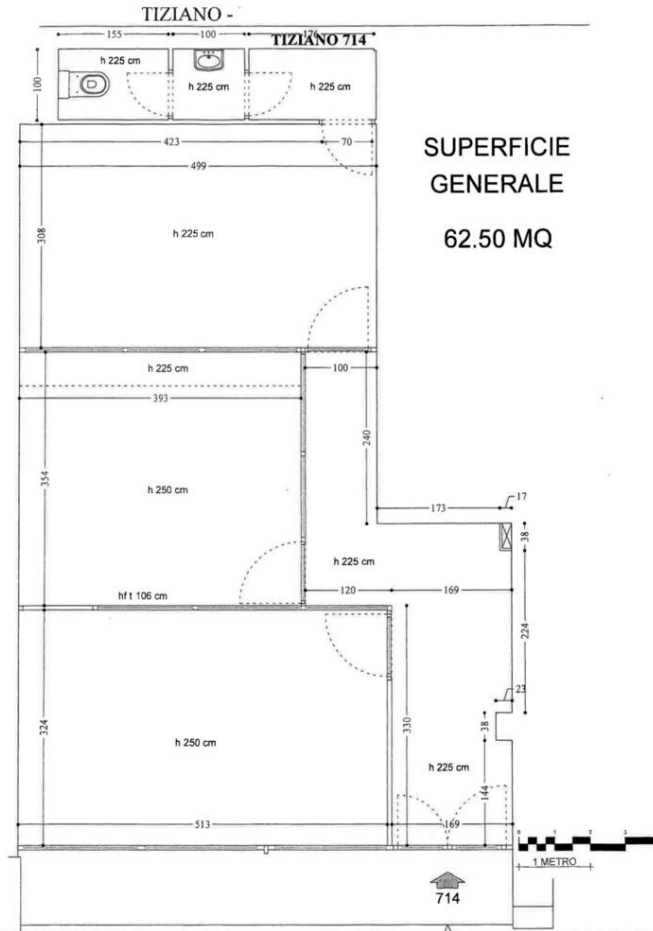

Locali commerciali situati nel porto di Fontvieille, nell'edificio "Le Titien", sono disponibili in affitto dal 1° febbraio 2026.

I locali comprendono una stanza principale, un portello d'aria e un'area cucina e un bagno.

SUPERFICIE  
GENERALE  
62.50 MQ