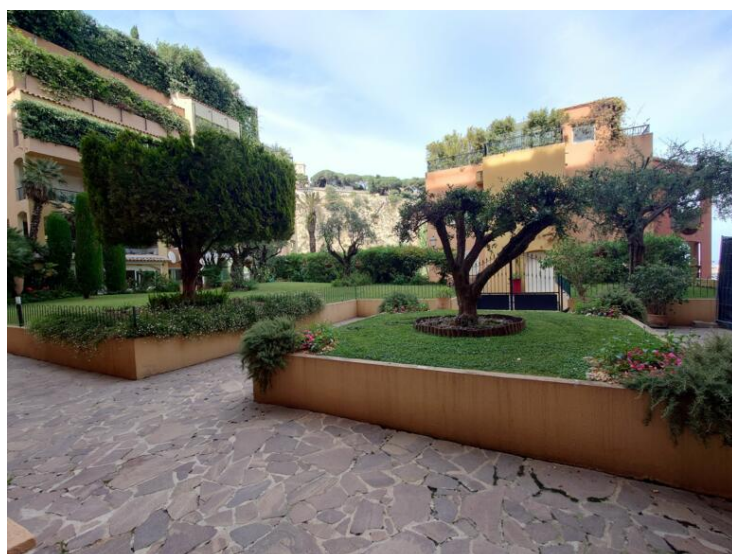

Locali commerciali situati nel porto di Fontvieille, nell'edificio "Le Titien", sono disponibili in affitto dal 1° febbraio 2026.

I locali comprendono una stanza principale, un portello d'aria e un'area cucina e un bagno.