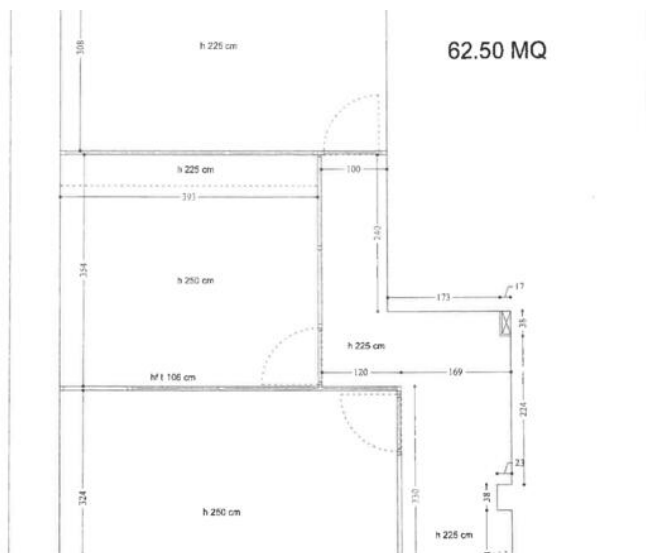

2 200 000 €

Tipo di proprietà
Ufficio

Stanze
2 stanze

Edificio
Titien

Quartiere
Fontvieille

Superficie abitabile
62,50 m²

Livello
Piano terra

Condizione
Ottimo stato

Rif.
Tit714

MonteCarlo-RealEstate.com

Pagina
1/3

Rif. : Tit714

Questo documento non rappresenta un'offerta o un contratto. Tutte le misure, superfici e distanze sono approssimative. Le descrizioni e planimetrie sono date a titolo indicativo e la loro esattezza non è garantita. Le fotografie mostrano solo alcune parti della proprietà alla data in cui son state fatte. L'offerta di Vendita è valida salvo in caso di Vendita/affitto, ritiro dalla Vendita/affitto o cambio del prezzo o altra condizione, senza avviso preliminare.

Rif. : Tit714

Questo documento non rappresenta un'offerta o un contratto. Tutte le misure, superfici e distanze sono approssimative. Le descrizioni e planimetrie sono date a titolo indicativo e la loro esattezza non è garantita. Le fotografie mostrano solo alcune parti della proprietà alla data in cui son state fatte. L'offerta di Vendita è valida salvo in caso di Vendita/affitto, ritiro dalla Vendita/affitto o cambio del prezzo o altra condizione, senza avviso preliminare.