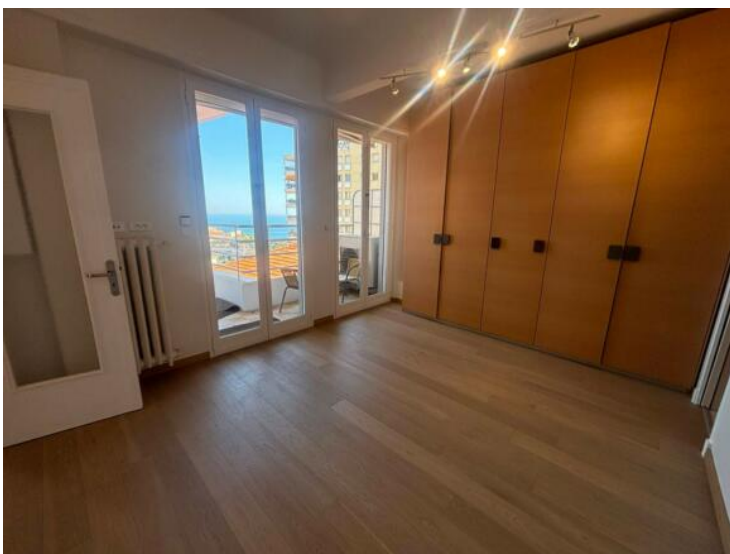

Situato nel quartiere del Jardin Exotique di Monaco, in un edificio borghese con servizio di portineria e comodo a tutti i servizi.

L'appartamento offre una vista panoramica sul Principato di Monaco, sul mare e sulla Rocca.

L'appartamento offre ampi volumi e soffitti molto alti, è dotato di aria condizionata e si compone di un ampio ingresso, un soggiorno/sala da pranzo spazioso ed una cucina separata completamente attrezzata. Ci sono tre

camere da letto, tra cui una suite matrimoniale, un bagno per gli ospiti e numerosi armadi. Tutte le stanze si affacciano su un balcone che circonda l'appartamento. Una cantina ed un posto auto coperto completano questa proprietà.