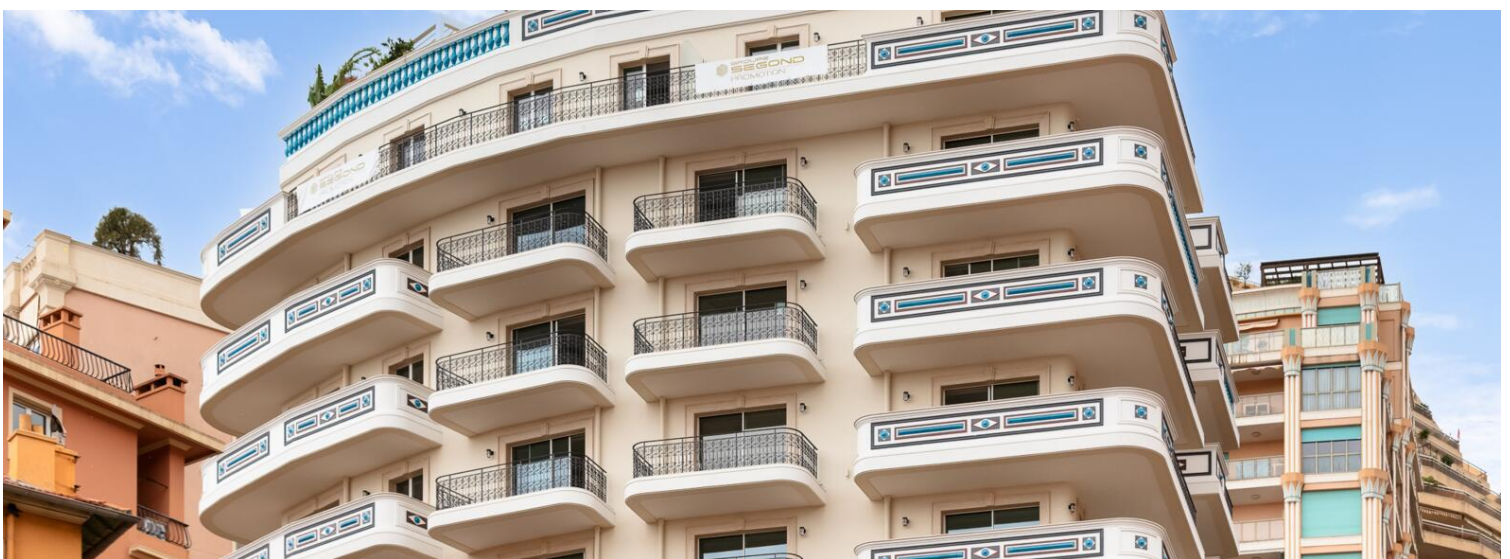

MonteCarlo-RealEstate.com

Pagina
2/2

Rif. : 86695898

Questo documento non rappresenta un'offerta o un contratto. Tutte le misure, superfici e distanze sono approssimative. Le descrizioni e planimetrie sono date a titolo indicativo e la loro esattezza non è garantita. Le fotografie mostrano solo alcune parti della proprietà alla data in cui son state fatte. L'offerta di Vendita è valida salvo in caso di Vendita/affitto, ritiro dalla Vendita/affitto o cambio del prezzo o altra condizione, senza avviso preliminare.