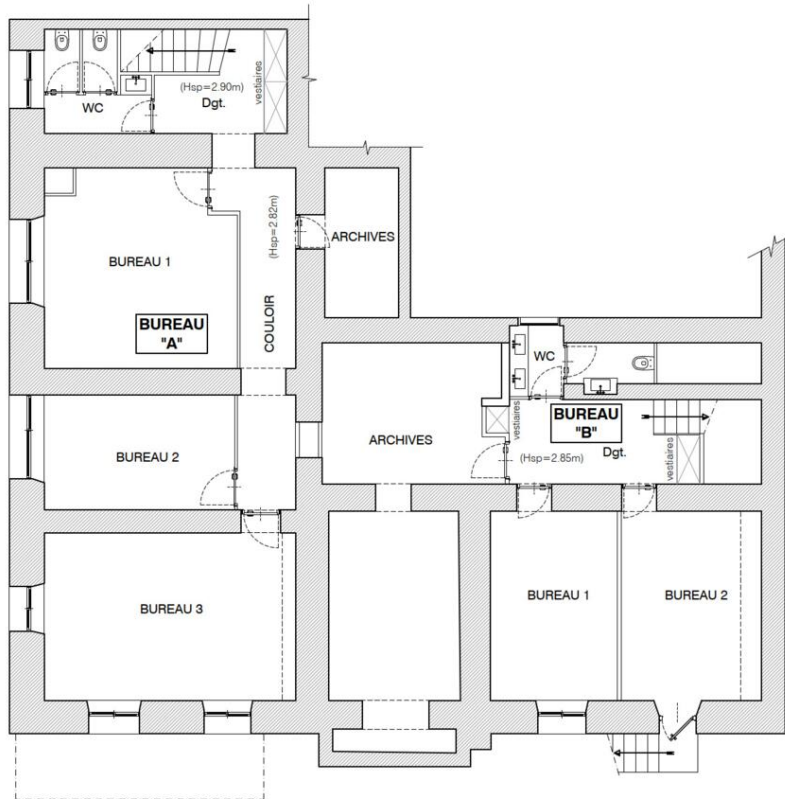

AV. D'OSTENDE