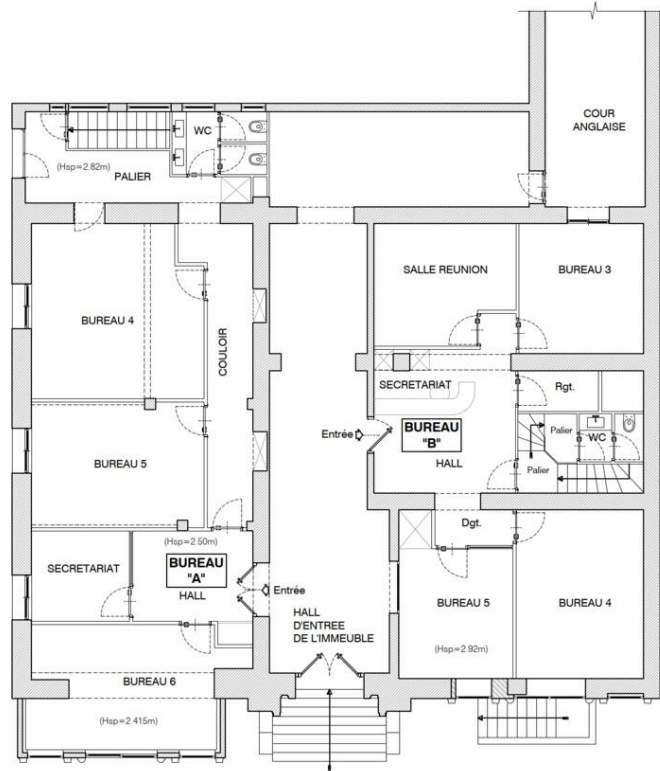

Affitto professionale

Esclusività

Affitto su richiesta

<i>Tipo di proprietà</i> Ufficio	<i>Stanze</i> 11	<i>Edificio</i> Les Princes	<i>Quartiere</i> Port
<i>Superficie abitabile</i> 566 m²	<i>Bagni</i> 4	<i>Livello</i> Piano terra	<i>Condizione</i> Ristrutturato
<i>Vista</i> Vue mer	<i>Data di liberazione</i> 3ème/ 4ème trimestre 2026	<i>Rif.</i> LP/R.0	