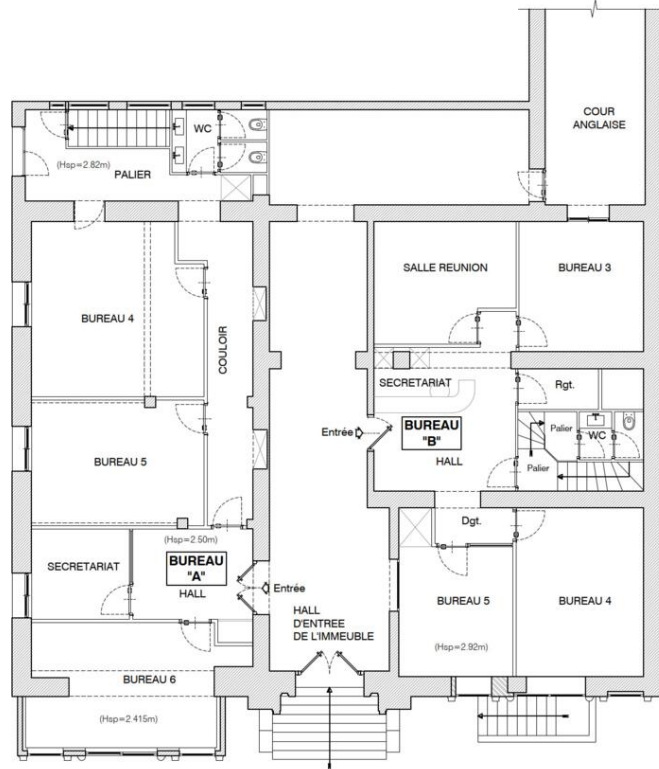

**Affitto professionale**

**Esclusività**

**Affitto su richiesta**

<i>Tipo di proprietà</i> <b>Ufficio</b>	<i>Stanze</i> <b>11</b>	<i>Edificio</i> <b>Les Princes</b>	<i>Quartiere</i> <b>Port</b>
<i>Superficie abitabile</i> <b>566 m<sup>2</sup></b>	<i>Bagni</i> <b>4</b>	<i>Livello</i> <b>Piano terra</b>	<i>Condizione</i> <b>Ristrutturato</b>
<i>Vista</i> <b>Vue mer</b>	<i>Data di liberazione</i> <b>3ème/ 4ème trimestre 2026</b>	<i>Rif.</i> <b>LP/R.0</b>	