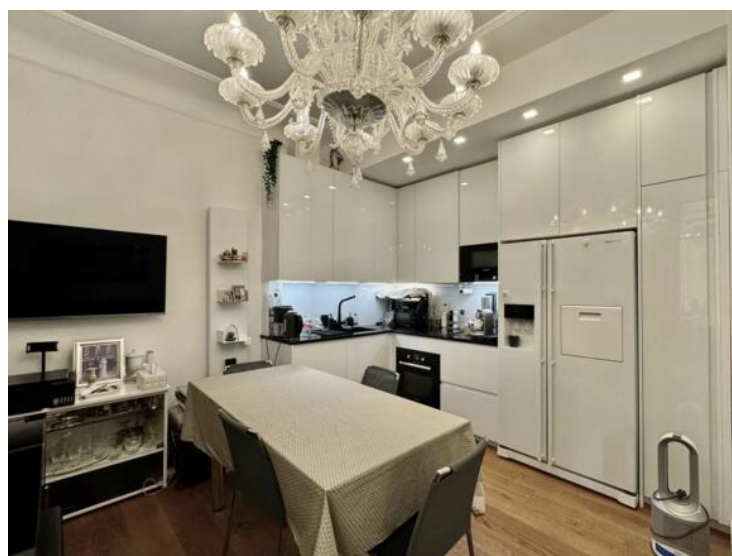

**Affitto**

**5 100 € / mese**

<i>Tipo di proprietà</i> <b>Appartamento</b>	<i>Stanze</i> <b>3 stanze</b>	<i>Edificio</i> <b>Flor Palace II</b>	<i>Quartiere</i> <b>Monte-Carlo</b>
<i>Superficie abitabile</i> <b>60 m<sup>2</sup></b>	<i>Camere</i> <b>2</b>	<i>Bagno</i> <b>1</b>	<i>Cantina</i> <b>1</b>
<i>Condizione</i> <b>Buono stato</b>	<i>Uso misto</i> <b>Si</b>	<i>Rif.</i> <b>LMP-LMC-FP2</b>	