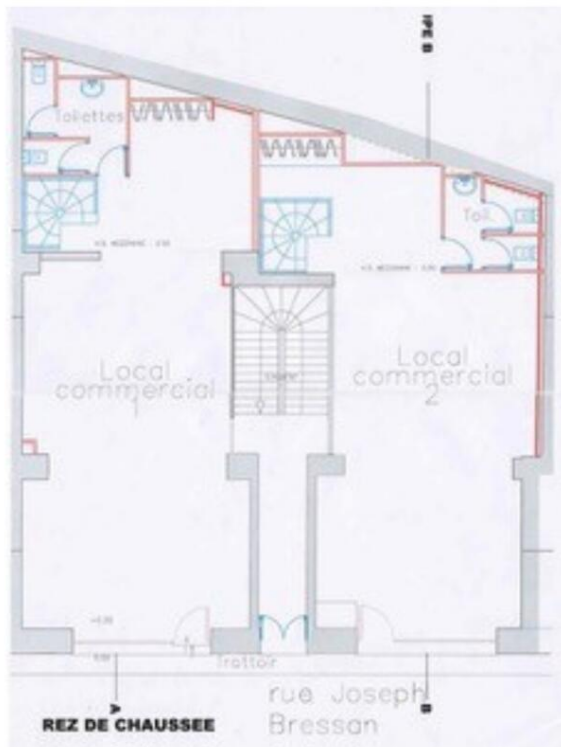

Offriamo ampi uffici in affitto con una superficie di 300 m², idealmente situati al piano terra della residenza al 2 di rue Joseph Bressan, nel cuore del quartiere Condamine a Monaco.

Questo spazio commerciale a uso misto beneficia di un'eccellente visibilità grazie alle sue due grandi finestre sulla strada. Attualmente configurato come una prestigiosa showroom, lo spazio è composto da due sale collegate tra loro al piano terra.

Ogni spazio ha il proprio soppalco allestito come uffici funzionali.

Al piano superiore, godrai di ulteriori uffici e di un comodo deposito per le tue attività. L'intero complesso è dotato di aria condizionata per offrirti tutto il comfort di lavoro desiderato.

BUREAUX / OFFICE

RDC

2 locaux
Toilettes
Placards
Escaliers

Surface totale 300 m²

RDC

2 rooms
Bathroom
Closets
Stairs

Total surface area 300 sqm

BUREAUX / OFFICE