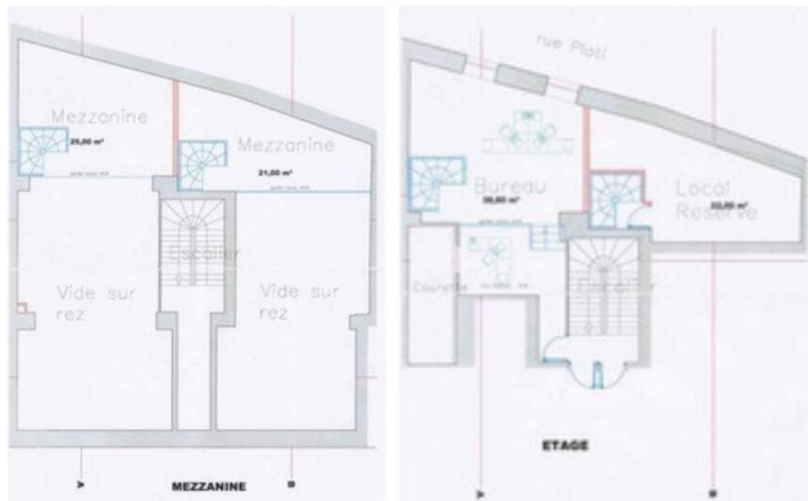

Ogni spazio ha il proprio soppalco allestito come uffici funzionali.

Al piano superiore, godrai di ulteriori uffici e di un comodo deposito per le tue attività. L'intero complesso è dotato di aria condizionata per offrirti tutto il comfort di lavoro desiderato.

BUREAUX / OFFICE

RDC

2 locaux
Toilettes
Placards
Escaliers

Surface totale 300 m²

RDC

2 rooms
Bathroom
Closets
Stairs

Total surface area 300 sqm

BUREAUX / OFFICE

R+1 & R+2

2 mezzanines
Bureaux
Réserve
Escaliers

Surface totale 300 m²

R+1 & R+2

2 mezzanines
Offices
Storage room
Stairs

Total surface area 300 sqm