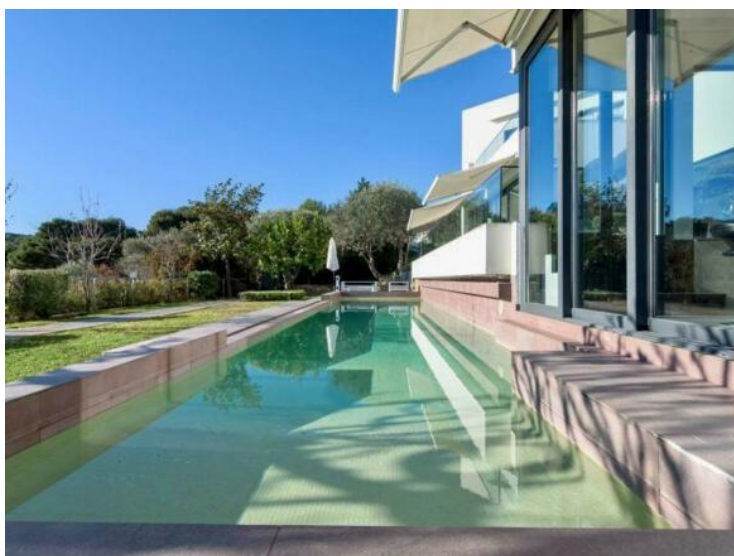

CAROLI REAL ESTATE
GRUPE CAROLI

Caroli Real Estate

Tel : +377 93 25 51 22

Fax : +377 92 16 17 00

contact.carolirealestate@groupecaroli.mc

www.caroli-realestate.com

MonteCarlo-RealEstate.com

Pagina
2/3

Rif. : TUR_8P

Questo documento non rappresenta un'offerta o un contratto. Tutte le misure, superfici e distanze sono approssimative. Le descrizioni e planimetrie sono date a titolo indicativo e la loro esattezza non è garantita. Le fotografie mostrano solo alcune parti della proprietà alla data in cui son state fatte. L'offerta di Vendita è valida salvo in caso di Vendita/affitto, ritiro dalla Vendita/affitto o cambio del prezzo o altra condizione, senza avviso preliminare.