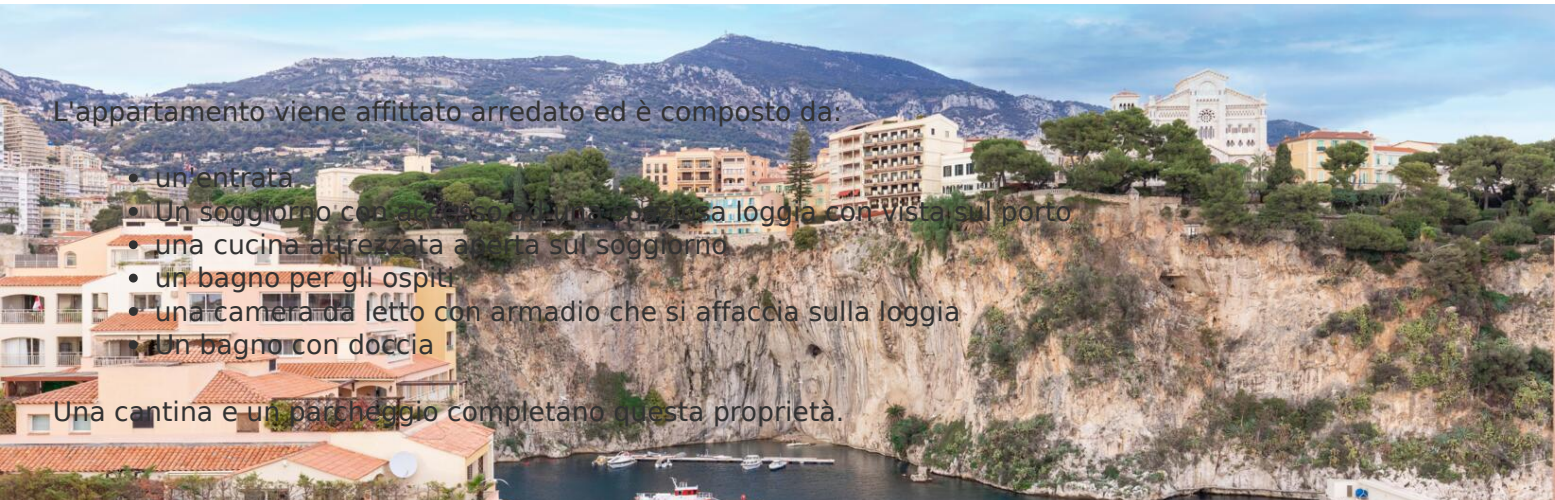

L'appartamento viene affittato arredato ed è composto da:

- un'entrata
- Un soggiorno con accesso a una spaziosa loggia con vista sul porto
- una cucina attrezzata aperta sul soggiorno
- un bagno per gli ospiti
- una camera da letto con armadio che si affaccia sulla loggia
- un bagno con doccia

Una cantina e un parcheggio completano questa proprietà.

Le Grand Large

Fontvieille

splendida vista sul porto di Fontvieille e

Data di liberazione

Rif.