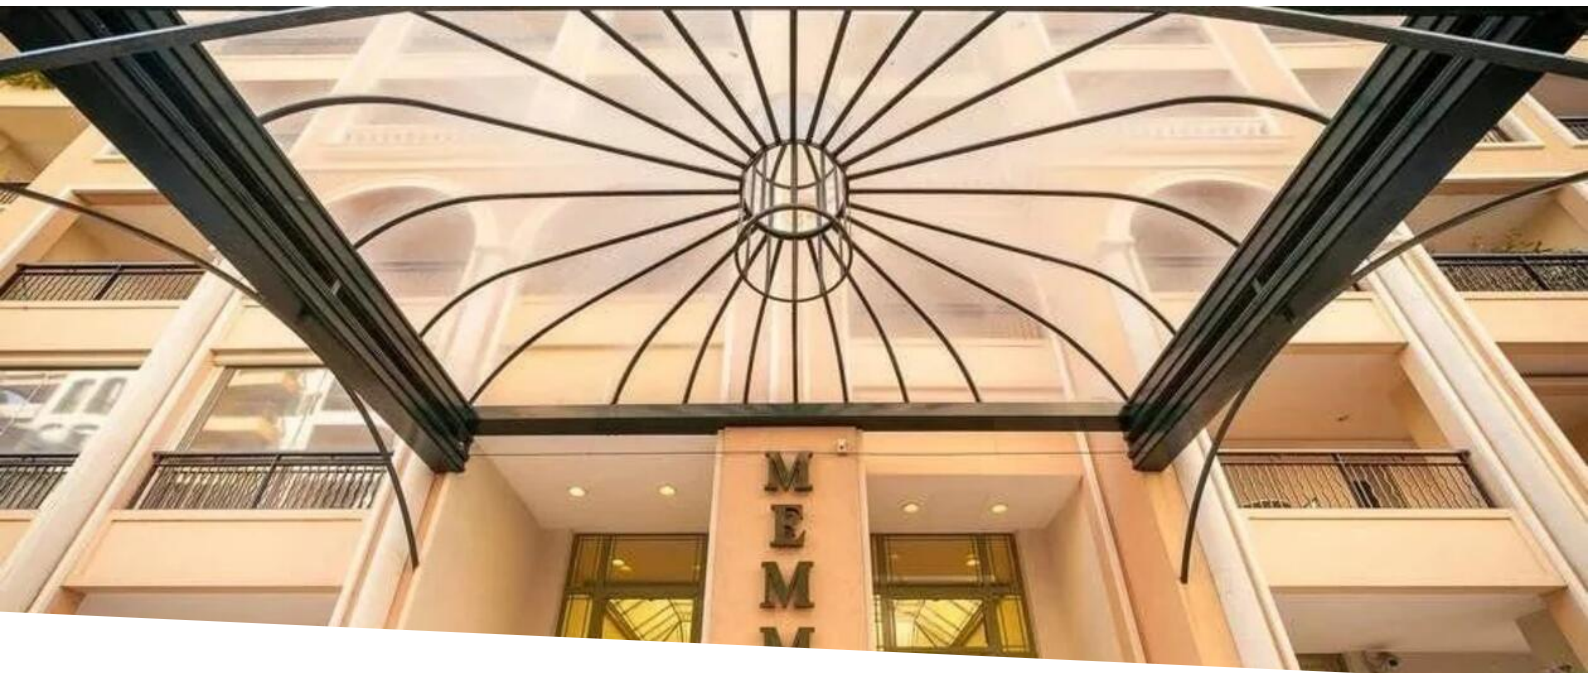

www.houseandco.mc

RARO APPARTAMENTO CON PISCINA PRIVATA AL MEMMO CENTER

Affitto

70 000 € / mese

Tipo di proprietà Appartamento	Stanze +5 stanze	Edificio Memmo Center	Quartiere Fontvieille
Superficie abitabile 366 m²	Superficie terrazza 336 m²	Superficie totale 702 m²	Camere 5
Bagni 5	Parcheggi 4	Cantina 1	Vista Vista libera
Exposition Sud-Nord	Data di liberazione 01/06/2024	Rif. 84162315	

Idealmente situato nel villaggio di Fontvieille, in un residence con servizi di portineria e sala fitness.

Un appartamento in perfette condizioni, che beneficia di un'esposizione a sud con vista sul porto di Cap d'Ail. Superficie totale di 702 m2 di cui 366 m2 di superficie abitabile e 336 m2 di terrazze.