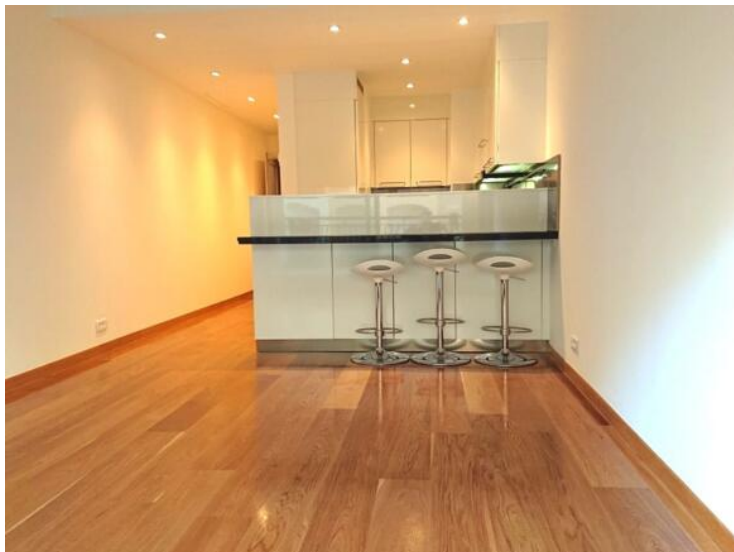

CAROLI REAL ESTATE
GROUPE CAROLI

Caroli Real Estate

Tel : +377 93 25 51 22

Fax : +377 92 16 17 00

contact.carolirealestate@groupecaroli.mc

www.caroli-realestate.com

MonteCarlo-RealEstate.com

Pagina
2/3

Rif. : CIM1

Questo documento non rappresenta un'offerta o un contratto. Tutte le misure, superfici e distanze sono approssimative. Le descrizioni e planimetrie sono date a titolo indicativo e la loro esattezza non è garantita. Le fotografie mostrano solo alcune parti della proprietà alla data in cui son state fatte. L'offerta di Vendita è valida salvo in caso di Vendita/affitto, ritiro dalla Vendita/affitto o cambio del prezzo o altra condizione, senza avviso preliminare.