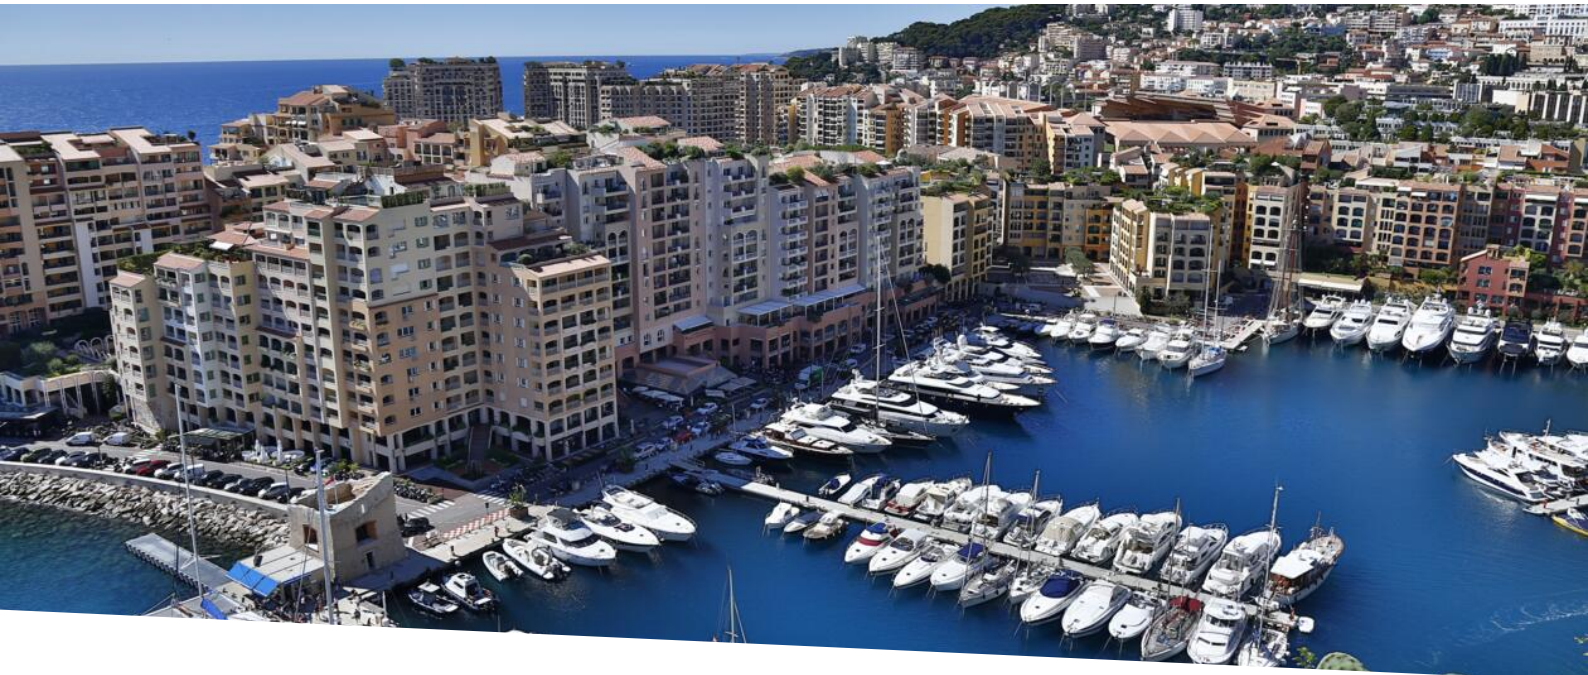

CAROLI REAL ESTATE
GROUPE CAROLI

Caroli Real Estate

27, boulevard d'Italie
98000 Monaco

Tel : +377 93 25 51 22

Fax : +377 92 16 17 00

contact.carolirealestate@groupecaroli.mc

www.caroli-realestate.com

Affitto

3 500 € / mese

+ Spese : 680 €

<i>Tipo di proprietà</i> Appartamento	<i>Stanze</i> Monocale	<i>Edificio</i> Le Cimabue	<i>Quartiere</i> Fontvieille
<i>Superficie abitabile</i> 30 m²	<i>Superficie terrazza</i> 3 m²	<i>Superficie totale</i> 33 m²	<i>Camera</i> 1
<i>Bagno</i> 1	<i>Cantina</i> 1	<i>Livello</i> 1	<i>Spese</i> 680 €
<i>Condizione</i> Ottimo stato	<i>Data di liberazione</i> 01/07/2026	<i>Rif.</i> CIM1	

MonteCarlo-RealEstate.com

Pagina
1/3

Rif. : CIM1

Questo documento non rappresenta un'offerta o un contratto. Tutte le misure, superfici e distanze sono approssimative. Le descrizioni e planimetrie sono date a titolo indicativo e la loro esattezza non è garantita. Le fotografie mostrano solo alcune parti della proprietà alla data in cui sono state fatte. L'offerta di Vendita è valida salvo in caso di Vendita/affitto, ritiro dalla Vendita/affitto o cambio del prezzo o altra condizione, senza avviso preliminare.