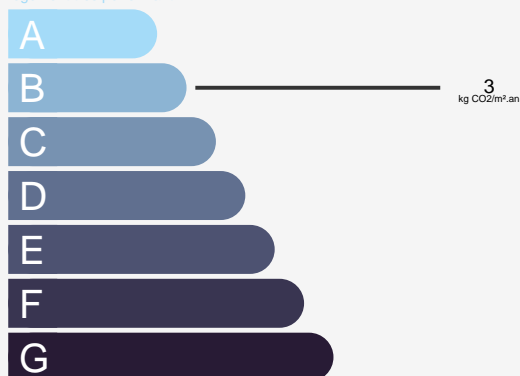

logement extrêmement consommateur d'énergie