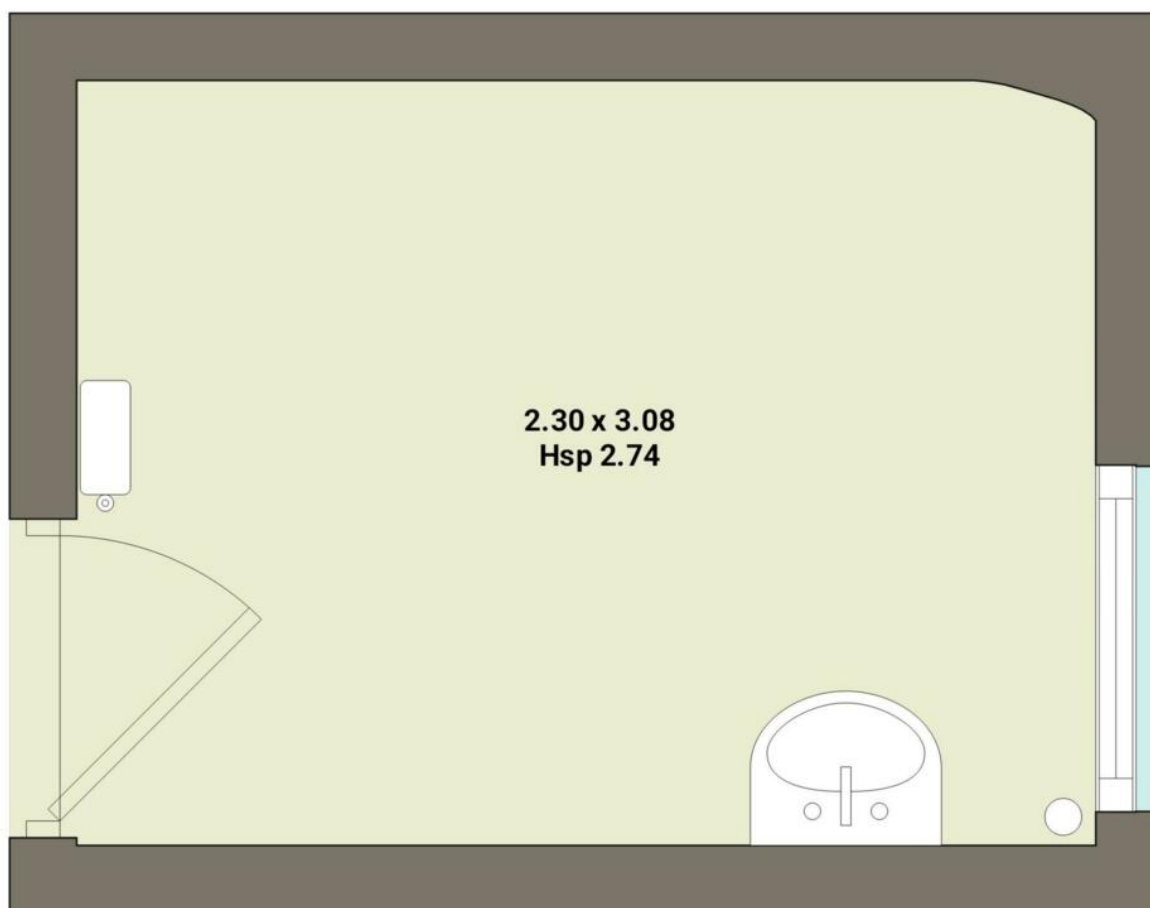

Camera di servizio

Vendita

250 000 €

<i>Tipo di proprietà</i> Camera di servizio	<i>Stanze</i> Monocale
<i>Edificio</i> Palais Belvédère	<i>Quartiere</i> La Rousse - Saint Roman
<i>Superficie abitabile</i> 7 m²	<i>Livello</i> 1
<i>Vista</i> Città	<i>Exposition</i> Sud
<i>Data di liberazione</i> Disponibile	<i>Rif.</i> MP-2614

Questa proprietà NON CONSENTE l'ottenimento della residenza (ad eccezione dei lavoratori con status di collaboratori domestici).

Piccolo edificio "Belle Epoque" con ascensore, vicino alle spiagge del Larvotto. Camera di servizio in buono stato generale con lavabo.

Doccia e toilette sono sul pianerottolo.

Sotto la legge 887.

Affittato a 4800€/anno fino al 30/11/28

PLAN NON CONTRACTUEL