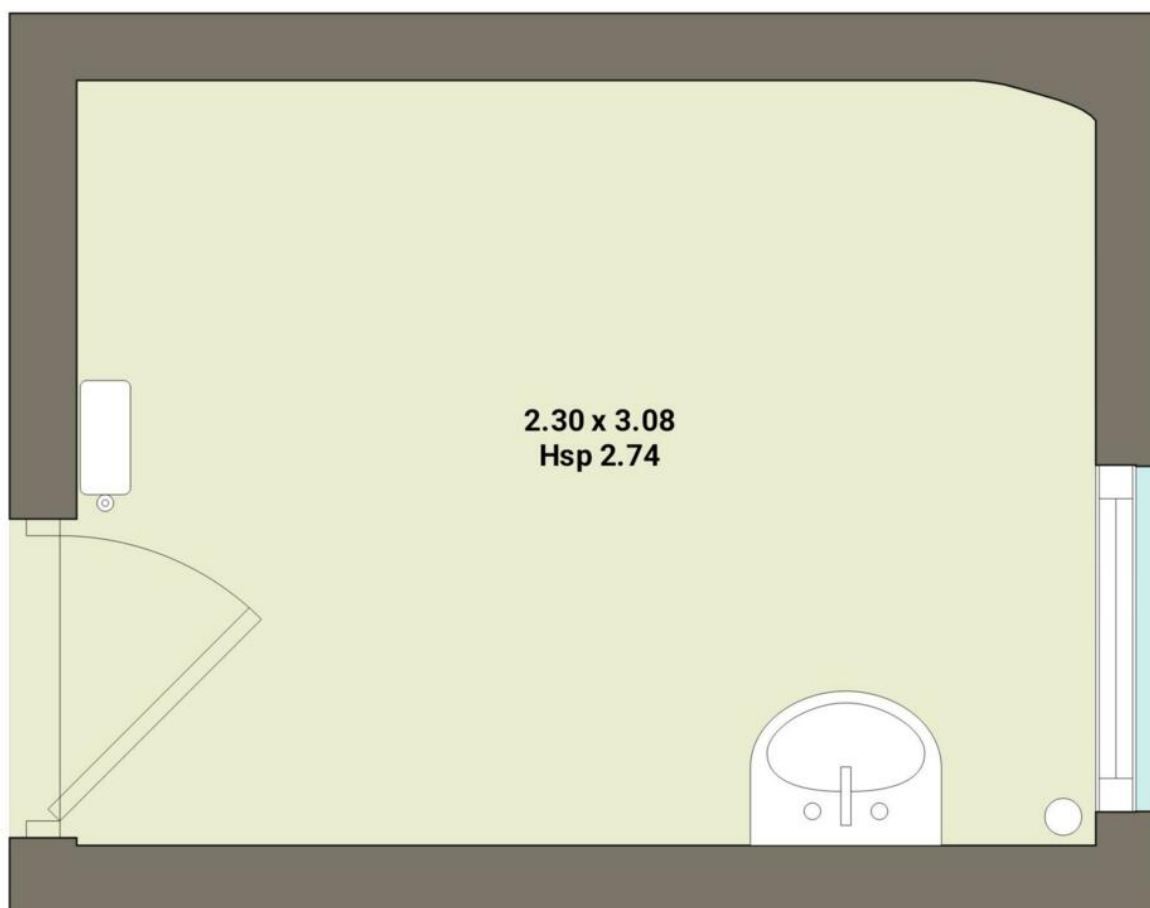

Camera di servizio

Vendita

250 000 €

<i>Tipo di proprietà</i> Camera di servizio	<i>Stanze</i> Monocale
<i>Edificio</i> Palais Belvédère	<i>Quartiere</i> La Rousse - Saint Roman
<i>Superficie abitabile</i> 7 m²	<i>Livello</i> 1
<i>Vista</i> Città	<i>Exposition</i> Sud
<i>Data di liberazione</i> Disponibile	<i>Rif.</i> MP-2614

Questa proprietà NON CONSENTE l'ottenimento della residenza (ad eccezione dei lavoratori con status di collaboratori domestici).

Piccolo edificio "Belle Epoque" con ascensore, vicino alle spiagge del Larvotto. Camera di servizio in buono stato generale con lavabo.

Doccia e toilette sono sul pianerottolo.

Sotto la legge 887 Affittato a 4800€/anno fino al 30/11/28

PLAN NON CONTRACTUEL