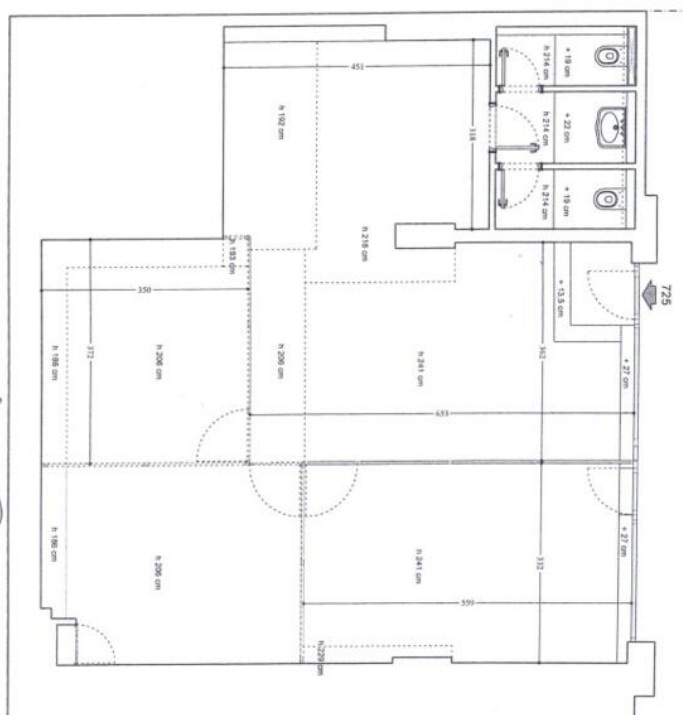

Résidence « Raphael »
Bureaux
n° 725-7250