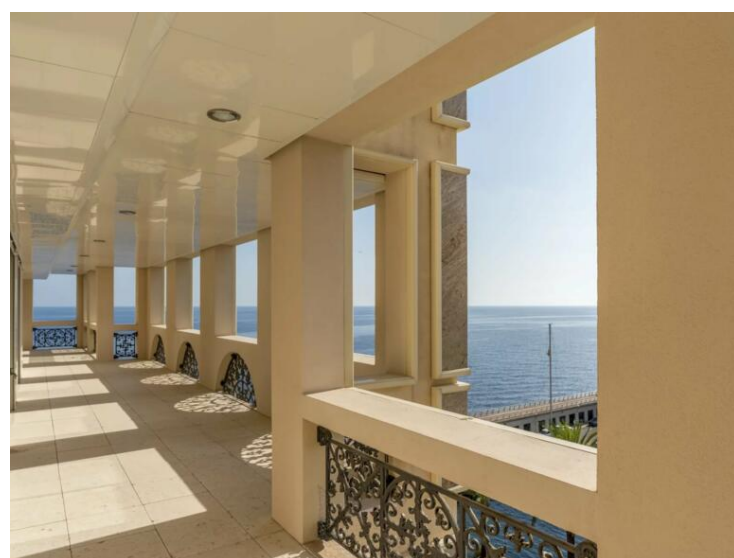

Продажа

Цена по запросу

Тип объекта Квартира	Кол-во комнат 6	Здание Palazzo Leonardo	Район Fontvieille
Жилая площадь 500 m²	Площадь террасы 250 m²	Общая площадь 750 m²	Спальни 4
Подвал 1	Коммунальные услуги в год 120 000 €	Вид Vue mer,Vue dégagée	Код. V1622MC