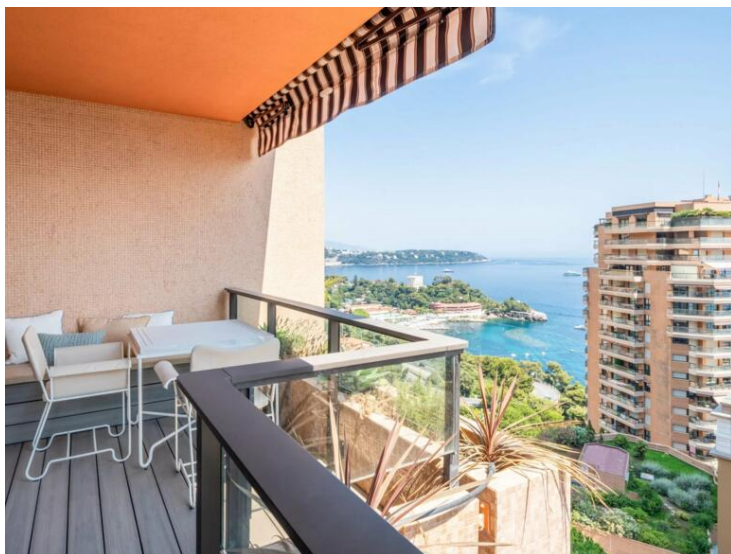

Продажа

3 150 000 €

Тип объекта Квартира	Кол-во комнат 1-комнатная квартира	Здание Parc Saint Roman	Район La Rousse - Saint Roman
Жилая площадь 42 m²	Площадь террасы 17 m²	Общая площадь 59 m²	Подвал 1
Состояние Новый	Меublé Да	Код. HP-PSR-039	