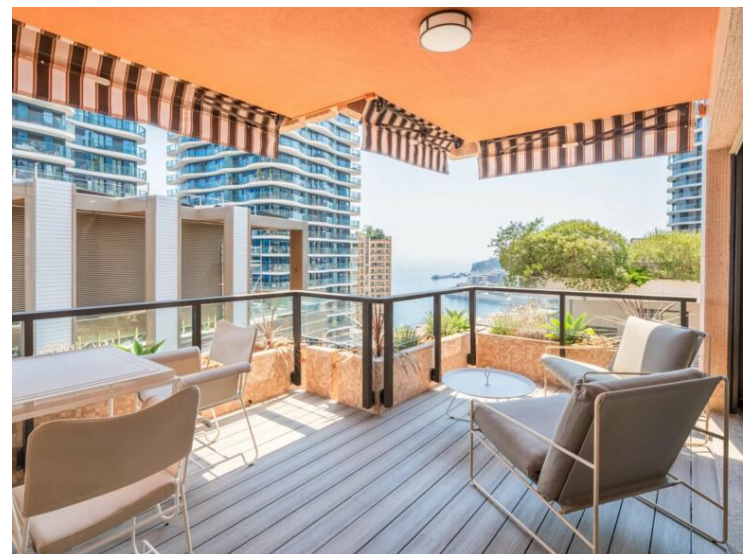

Продажа

3 150 000 €

Тип объекта Квартира	Кол-во комнат 1-комнатная квартира	Здание Parc Saint Roman	Район La Rousse - Saint Roman
Жилая площадь 42 m²	Площадь террасы 17 m²	Общая площадь 59 m²	Подвал 1
Состояние Новый	Меublé Да	Код. HP-PSR-039	