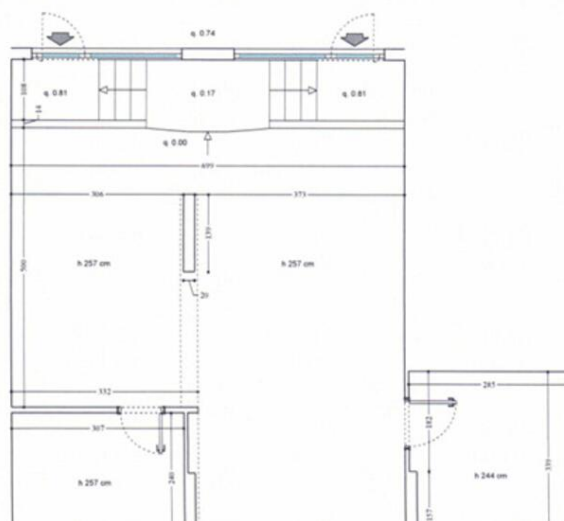

www.rey-nouvion.com

Vente professionnelle

2 600 000 €

Тип объекта Murs local commercial	Здание Le Michelangelo	Район Fontvieille	Жилая площадь 85 m²
Этаж RDC	Состояние В хорошем состоянии	Свободна с 30/09/2026	Код. Michelangelo 85 2.6

MonteCarlo-RealEstate.com

Страниц
1/2

Код. : Michelangelo 85 2.6

Ce document ne fait partie d'aucune offre ou contrat. Toutes mesures, surfaces et distances sont approximatives. Le descriptif et les plans ne sont donnés qu'à titre indicatif et leur exactitude n'est pas garantie. Les photographies ne montrent que certaines parties de la propriété. L'offre est valable sauf en cas de vente, retrait de vente, changement de prix ou d'autres conditions, sans préalable.