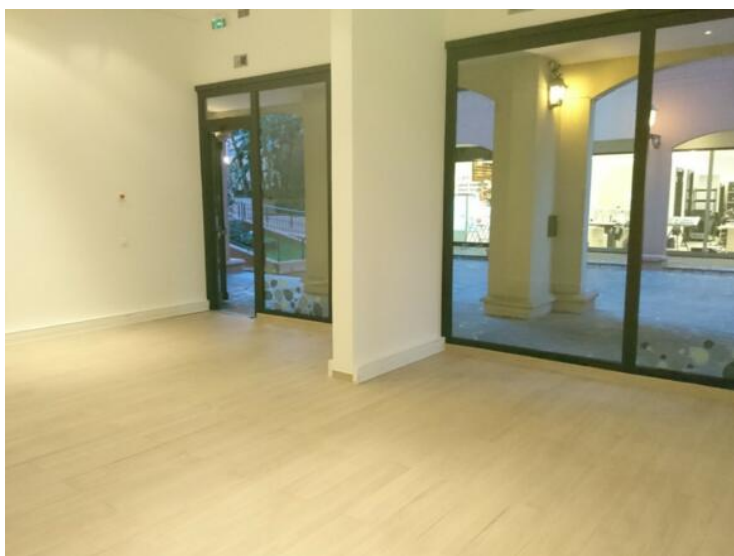

Vente professionnelle

1 900 000 €

Тип объекта Помещение	Кол-во комнат 2 комнаты	Здание Botticelli	Район Fontvieille
Жилая площадь 47,50 m²	Этаж rdc	Коммунальные услуги в год 7 800 € Свободна с 31/10/2026	Состояние Très bon état
Сдан Да	Вид Vue ville		Код. VG-local commercial-bureaux administratifs-BOT007