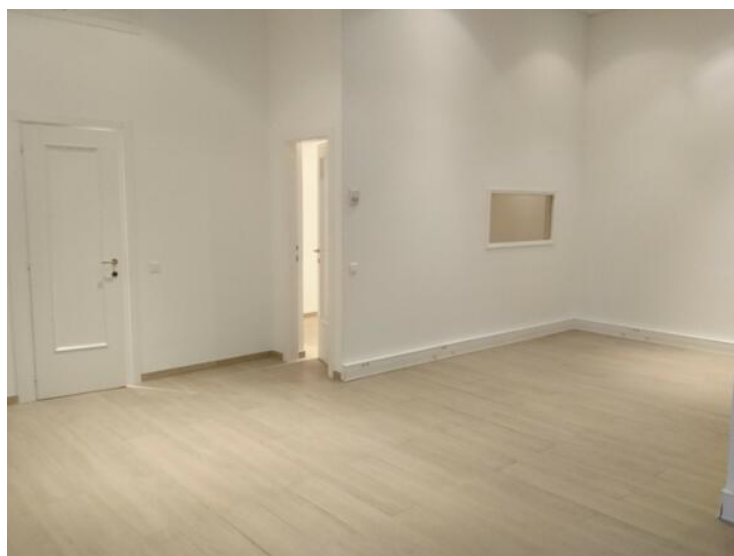

Vente professionnelle

1 900 000 €

Тип объекта Помещение	Кол-во комнат 2 комнаты	Здание Botticelli	Район Fontvieille
Жилая площадь 47,50 m²	Этаж rdc	Коммунальные услуги в год 7 800 € Свободна с 31/10/2026	Состояние Très bon état
Сдан Да	Вид Vue ville		Код. VG-local commercial-bureaux administratifs-BOT007