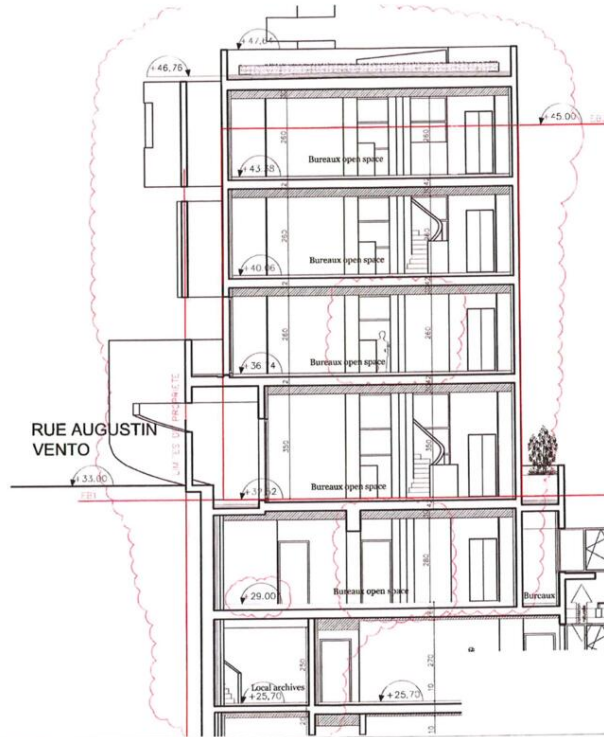

Продажа

Эксклюзив

19 995 000 €

|   |   |   |  |
|---|---|---|--|
| Тип объекта<br><b>Вилла</b>               | Кол-во комнат<br><b>6</b>                   | Здание<br><b>Villa Stella</b>             | Район<br><b>Condamine</b>                |
| Жилая площадь<br><b>544 m<sup>2</sup></b> | Площадь террасы<br><b>267 m<sup>2</sup></b> | Общая площадь<br><b>811 m<sup>2</sup></b> | Спальни<br><b>+5</b>                     |
| Salles de bains<br><b>+5</b>              | Парковочные места<br><b>2</b>               | Этаж<br><b>5 étages</b>                   | Состояние<br><b>Новый</b>                |
| Смешанное назначение<br><b>Да</b>         | Вид<br><b>Vue ville</b>                     | Свободна с<br><b>2030</b>                 | Код.<br><b>Villa Olympea - Condamine</b> |

LE STELLA

Bâtiment C - Coupe C-C' - éch: 1/100e

mai 2016 P. 08

LE STELLA ETAGE 1

Bâtiment C -Local Archives - éch: 1/100e

mai 16 P. 01

LE STELLA ETAGE 2

Bâtiment C -Sous sol - éch: 1/100e

mai 2016 P. 02

LE STELLA ETAGE 2

Bâtiment C -Sous sol - éch: 1/100e

mai 2016 P. 02

LE STELLA ETAGE 3

Bâtiment C -Rez de chaussée - éch: 1/100e

mai 2016 P. 03

LE STELLA ETAGE 2