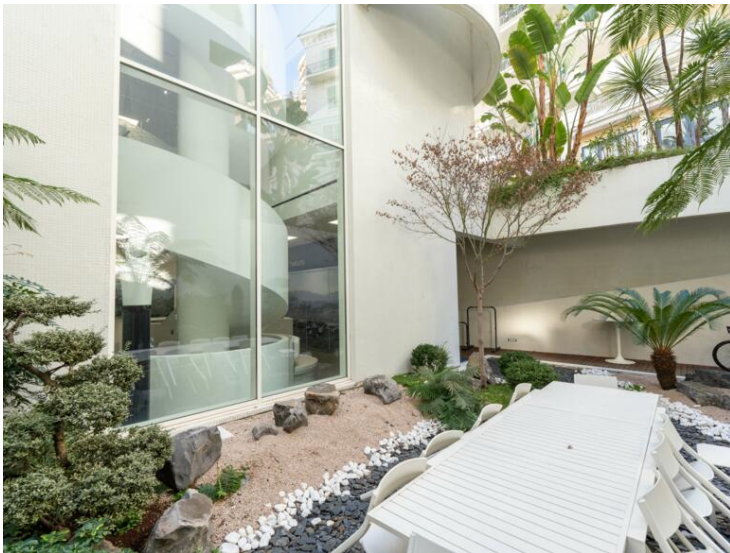

Продажа

Эксклюзив

19 995 000 €

|   |   |   |  |
|---|---|---|--|
| Тип объекта<br><b>Вилла</b>               | Кол-во комнат<br><b>6</b>                   | Здание<br><b>Villa Stella</b>             | Район<br><b>Condamine</b>                |
| Жилая площадь<br><b>544 m<sup>2</sup></b> | Площадь террасы<br><b>267 m<sup>2</sup></b> | Общая площадь<br><b>811 m<sup>2</sup></b> | Спальни<br><b>+5</b>                     |
| Salles de bains<br><b>+5</b>              | Парковочные места<br><b>2</b>               | Этаж<br><b>5 étages</b>                   | Состояние<br><b>Новый</b>                |
| Смешанное назначение<br><b>Да</b>         | Вид<br><b>Vue ville</b>                     | Свободна с<br><b>2030</b>                 | Код.<br><b>Villa Olympea - Condamine</b> |