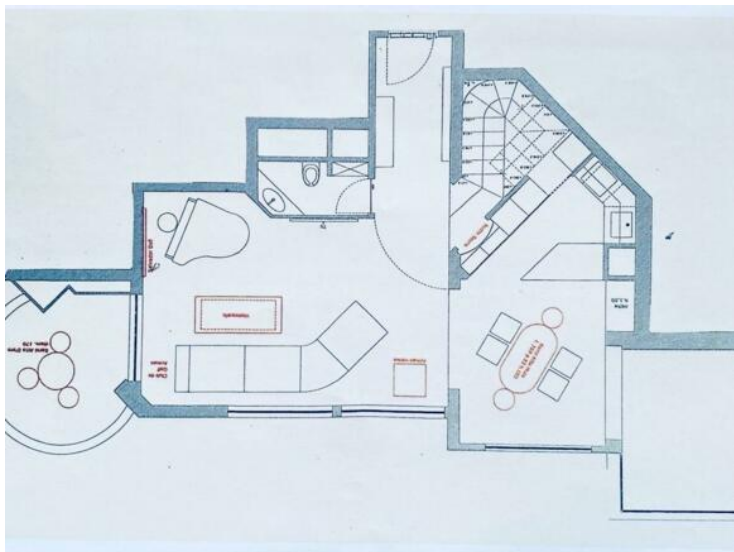

CAROLI REAL ESTATE
GROUPE CAROLI

Caroli Real Estate

Тел : +377 93 25 51 22
contact.carolirealestate@groupecaroli.mc
www.caroli-realestate.com

MonteCarlo-RealEstate.com

Страниц
4/4

Код. : DU_PRS

Ce document ne fait partie d'aucune offre ou contrat. Toutes mesures, surfaces et distances sont approximatives. Le descriptif et les plans ne sont donnés qu'à titre indicatif et leur exactitude n'est pas garantie. Les photographies ne montrent que certaines parties de la propriété. L'offre est valable sauf en cas de vente, retrait de vente, changement de prix ou d'autres conditions, sans préalable.