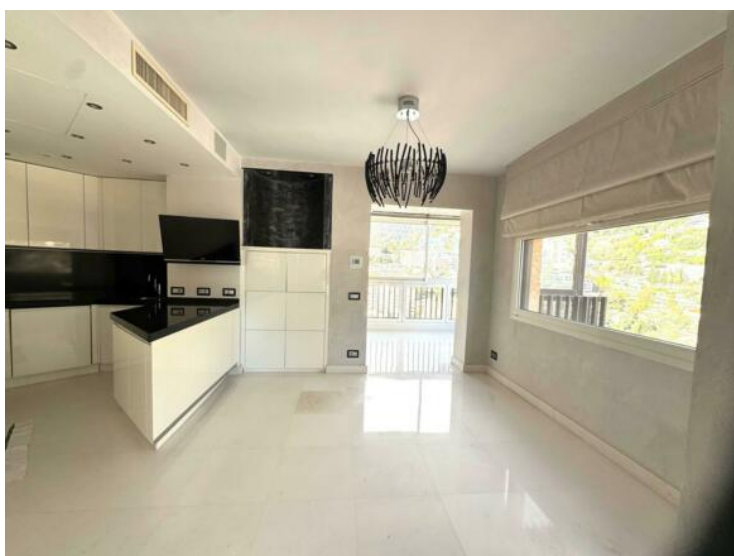

CAROLI REAL ESTATE
GROUPE CAROLI

Caroli Real Estate

Тел : +377 93 25 51 22
contact.carolirealestate@groupecaroli.mc
www.caroli-realestate.com

MonteCarlo-RealEstate.com

Страниц
3/4

Код. : DU_PRS

Ce document ne fait partie d'aucune offre ou contrat. Toutes mesures, surfaces et distances sont approximatives. Le descriptif et les plans ne sont donnés qu'à titre indicatif et leur exactitude n'est pas garantie. Les photographies ne montrent que certaines parties de la propriété. L'offre est valable sauf en cas de vente, retrait de vente, changement de prix ou d'autres conditions, sans préalable.