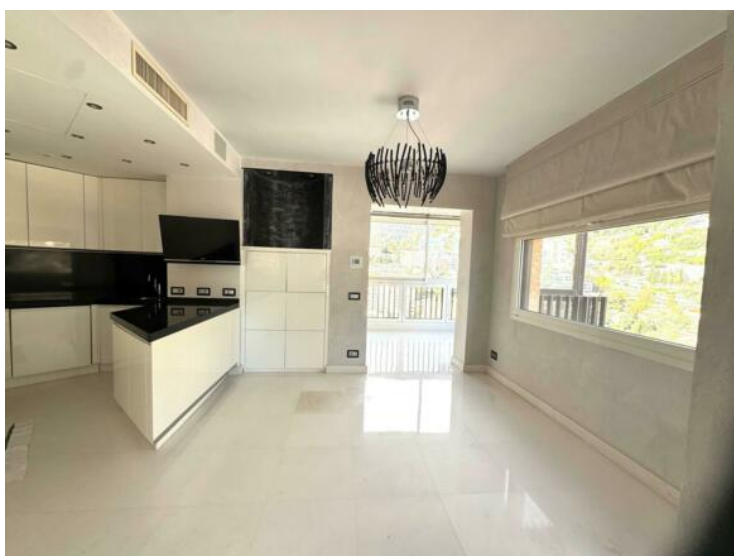

CAROLI REAL ESTATE
GROUPE CAROLI

Caroli Real Estate

Тел : +377 93 25 51 22

Факс : +377 92 16 17 00

contact.carolirealestate@groupecaroli.mc

www.caroli-realestate.com

MonteCarlo-RealEstate.com

Страниц
3/4

Код. : DU_PRS

Ce document ne fait partie d'aucune offre ou contrat. Toutes mesures, surfaces et distances sont approximatives. Le descriptif et les plans ne sont donnés qu'à titre indicatif et leur exactitude n'est pas garantie. Les photographies ne montrent que certaines parties de la propriété. L'offre est valable sauf en cas de vente, retrait de vente, changement de prix ou d'autres conditions, sans préalable.