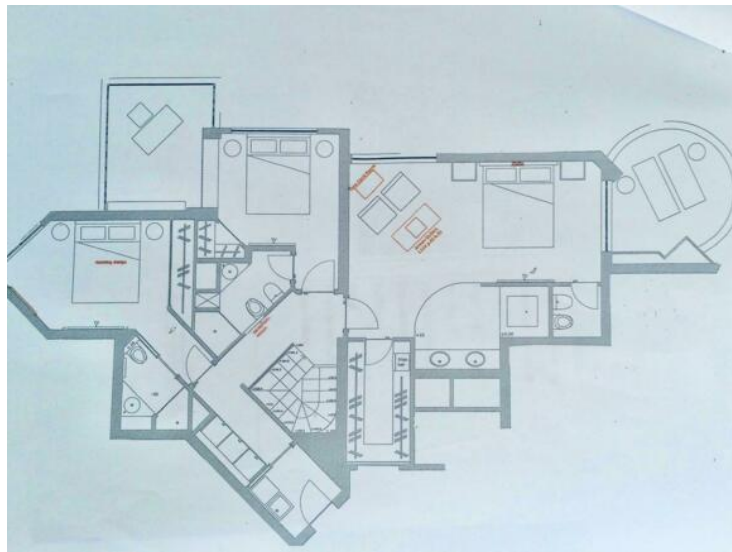

CAROLI REAL ESTATE
GROUPE CAROLI

Caroli Real Estate

Тел : +377 93 25 51 22

Факс : +377 92 16 17 00

contact.carolirealestate@groupecaroli.mc

www.caroli-realestate.com

MonteCarlo-RealEstate.com

Страниц
4/4

Код. : DU_PRS

Ce document ne fait partie d'aucune offre ou contrat. Toutes mesures, surfaces et distances sont approximatives. Le descriptif et les plans ne sont donnés qu'à titre indicatif et leur exactitude n'est pas garantie. Les photographies ne montrent que certaines parties de la propriété. L'offre est valable sauf en cas de vente, retrait de vente, changement de prix ou d'autres conditions, sans préalable.