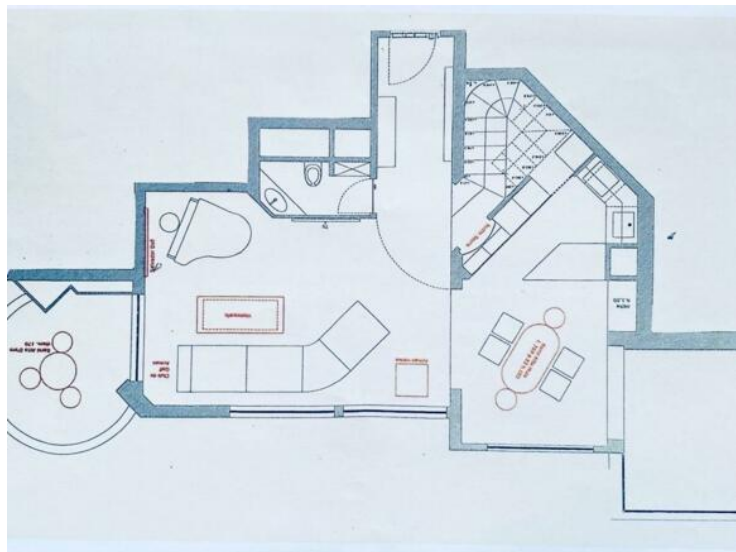

CAROLI REAL ESTATE
GROUPE CAROLI

Caroli Real Estate

Тел : +377 93 25 51 22

Факс : +377 92 16 17 00

contact.carolirealestate@groupecaroli.mc

www.caroli-realestate.com

MonteCarlo-RealEstate.com

Страниц
4/4

Код. : DU_PRS

Ce document ne fait partie d'aucune offre ou contrat. Toutes mesures, surfaces et distances sont approximatives. Le descriptif et les plans ne sont donnés qu'à titre indicatif et leur exactitude n'est pas garantie. Les photographies ne montrent que certaines parties de la propriété. L'offre est valable sauf en cas de vente, retrait de vente, changement de prix ou d'autres conditions, sans préalable.