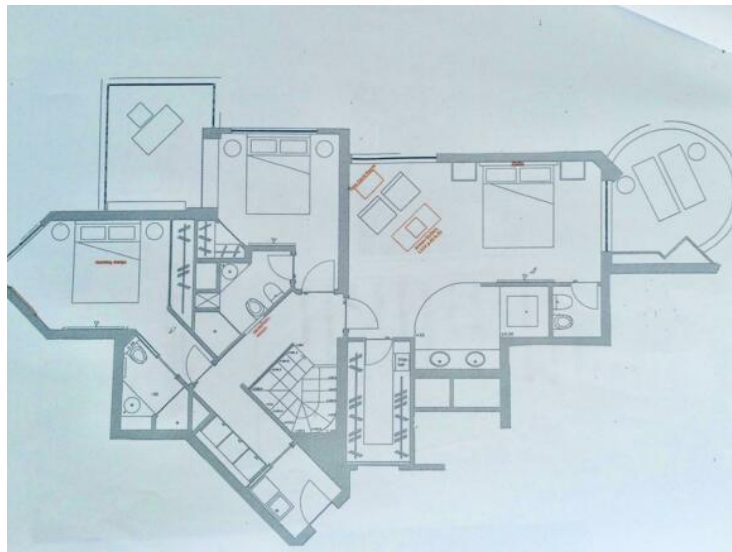

CAROLI REAL ESTATE
GROUPE CAROLI

Caroli Real Estate

Тел : +377 93 25 51 22
contact.carolirealestate@groupecaroli.mc
www.caroli-realestate.com

MonteCarlo-RealEstate.com

Страниц
4/4

Код. : DU_PRS

Ce document ne fait partie d'aucune offre ou contrat. Toutes mesures, surfaces et distances sont approximatives. Le descriptif et les plans ne sont donnés qu'à titre indicatif et leur exactitude n'est pas garantie. Les photographies ne montrent que certaines parties de la propriété. L'offre est valable sauf en cas de vente, retrait de vente, changement de prix ou d'autres conditions, sans préalable.