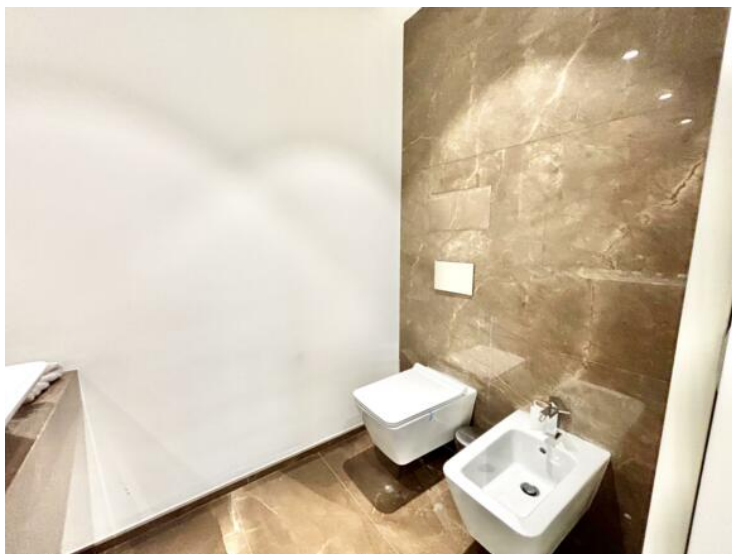

CAROLI REAL ESTATE
GROUPE CAROLI

Caroli Real Estate

Тел : +377 93 25 51 22
contact.carolirealestate@groupecaroli.mc
www.caroli-realestate.com

MonteCarlo-RealEstate.com

Страниц
3/4

Код. : СНР_Зр

Ce document ne fait partie d'aucune offre ou contrat. Toutes mesures, surfaces et distances sont approximatives. Le descriptif et les plans ne sont donnés qu'à titre indicatif et leur exactitude n'est pas garantie. Les photographies ne montrent que certaines parties de la propriété. L'offre est valable sauf en cas de vente, retrait de vente, changement de prix ou d'autres conditions, sans préalable.