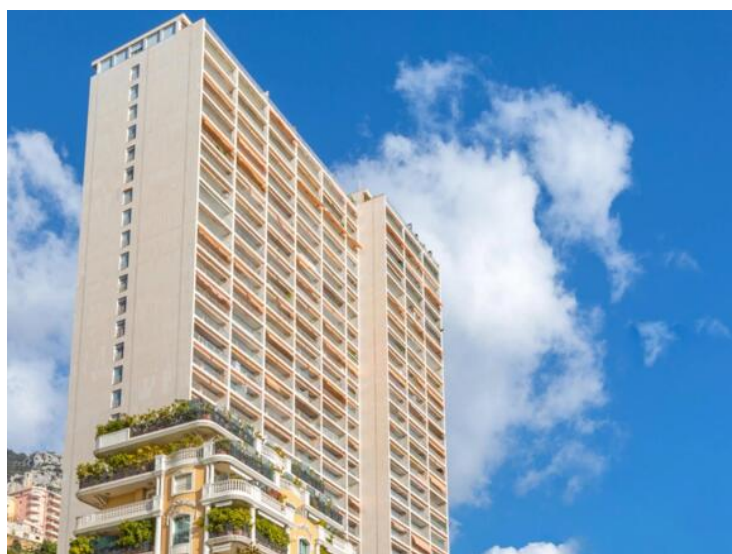

CAROLI REAL ESTATE
GROUPE CAROLI

Caroli Real Estate

Тел : +377 93 25 51 22
contact.carolirealestate@groupecaroli.mc
www.caroli-realestate.com

MonteCarlo-RealEstate.com

Страниц
3/4

Код. : СНР_Зр

Ce document ne fait partie d'aucune offre ou contrat. Toutes mesures, surfaces et distances sont approximatives. Le descriptif et les plans ne sont donnés qu'à titre indicatif et leur exactitude n'est pas garantie. Les photographies ne montrent que certaines parties de la propriété. L'offre est valable sauf en cas de vente, retrait de vente, changement de prix ou d'autres conditions, sans préalable.