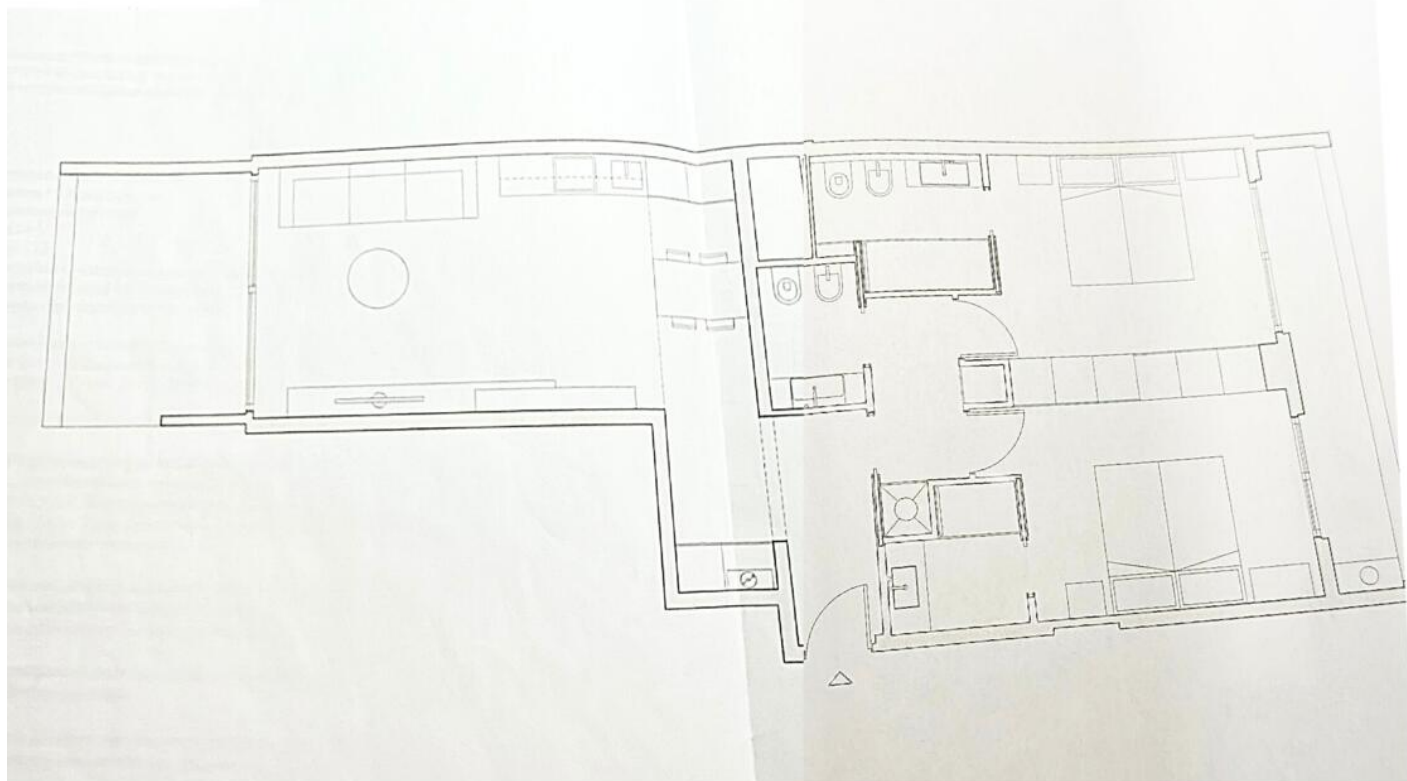

CAROLI REAL ESTATE
GROUPE CAROLI

Caroli Real Estate

Тел : +377 93 25 51 22
contact.carolirealestate@groupecaroli.mc
www.caroli-realestate.com

MonteCarlo-RealEstate.com

Страниц
4/4

Код. : СНР_Зр

Ce document ne fait partie d'aucune offre ou contrat. Toutes mesures, surfaces et distances sont approximatives. Le descriptif et les plans ne sont donnés qu'à titre indicatif et leur exactitude n'est pas garantie. Les photographies ne montrent que certaines parties de la propriété. L'offre est valable sauf en cas de vente, retrait de vente, changement de prix ou d'autres conditions, sans préalable.