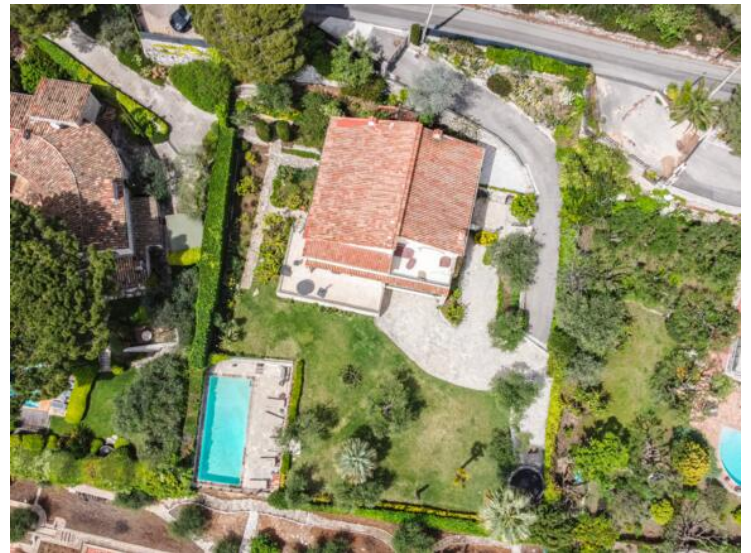

Consommations énergétiques

Émissions de gaz à effet de serre