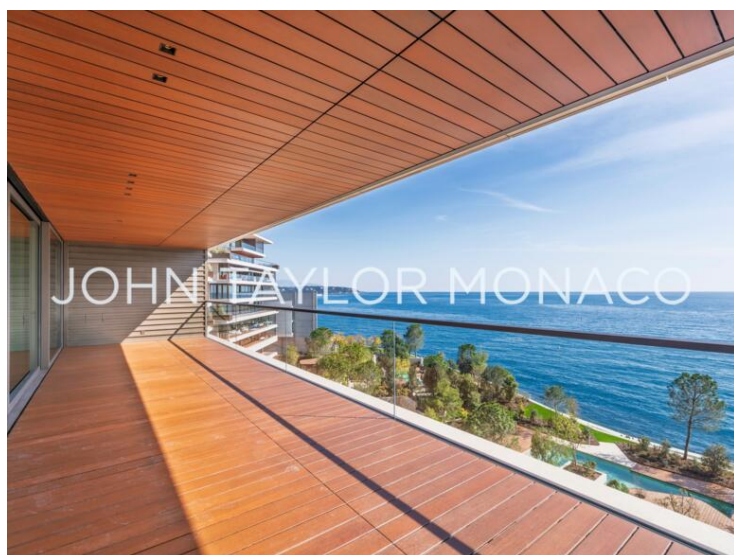

JOHN TAYLOR MONACO

Аренда

Эксклюзив

Цена по запросу

Тип объекта Квартира	Здание Les Jardins d'Eau	Район Anse du Portier	Состояние Новый
Вид Vue mer	Код. L1781MC		

MonteCarlo-RealEstate.com

Страниц
1/3

Код. : L1781MC