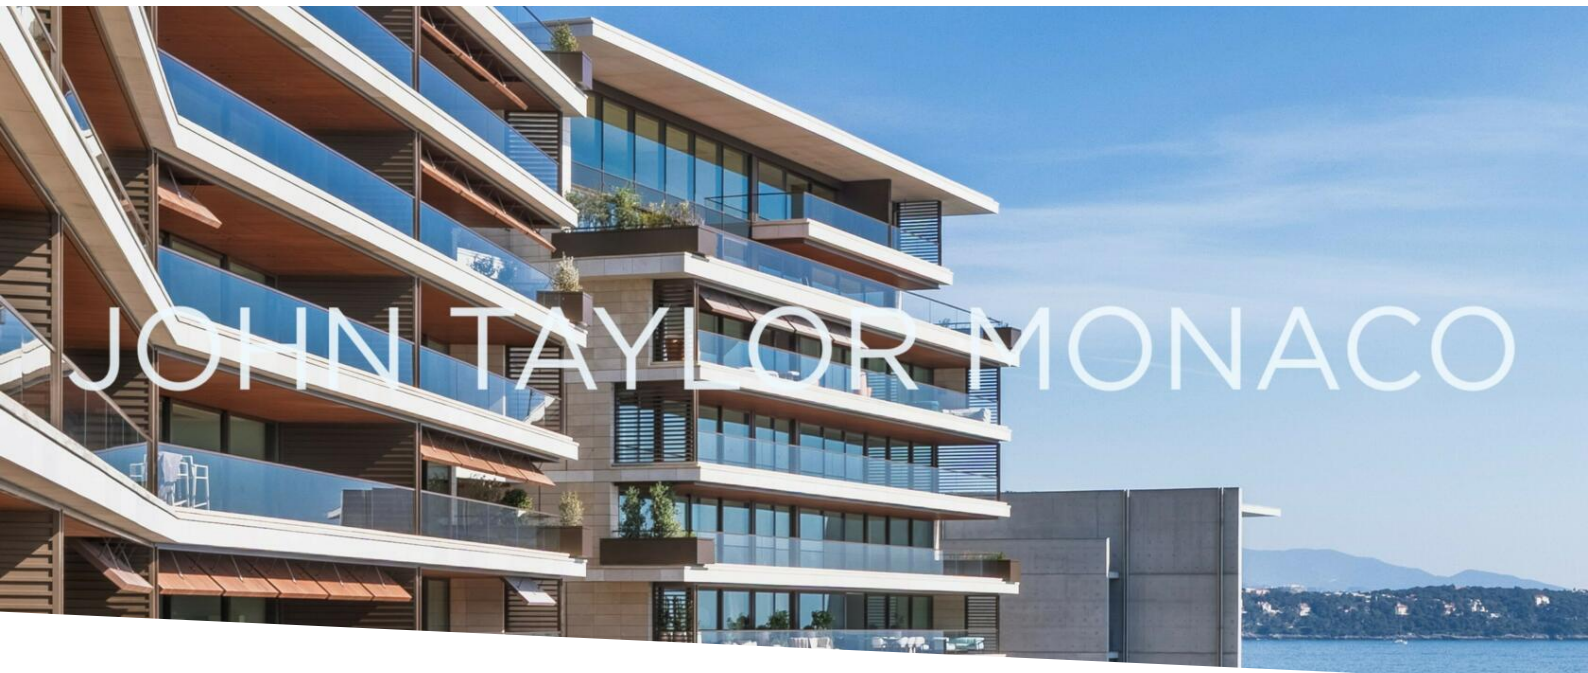

JOHN TAYLOR MONACO

Аренда

Эксклюзив

Цена по запросу

Тип объекта Квартира	Здание Les Jardins d'Eau	Район Anse du Portier	Состояние Новый
Вид Vue mer	Код. L1781MC		

MonteCarlo-RealEstate.com

Страниц
1/3

Код. : L1781MC