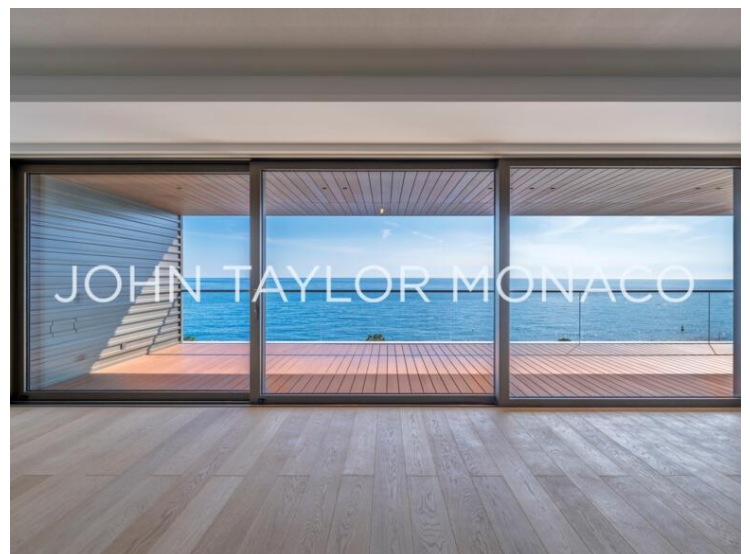

JOHN TAYLOR MONACO

MonteCarlo-RealEstate.com

Страниц 2/3

Код. : L1781MC

Ce document ne fait partie d'aucune offre ou contrat. Toutes mesures, surfaces et distances sont approximatives. Le descriptif et les plans ne sont donnés qu'à titre indicatif et leur exactitude n'est pas garantie. Les photographies ne montrent que certaines parties de la propriété. L'offre est valable sauf en cas de vente, retrait de vente, changement de prix ou d'autres conditions, sans préalable.