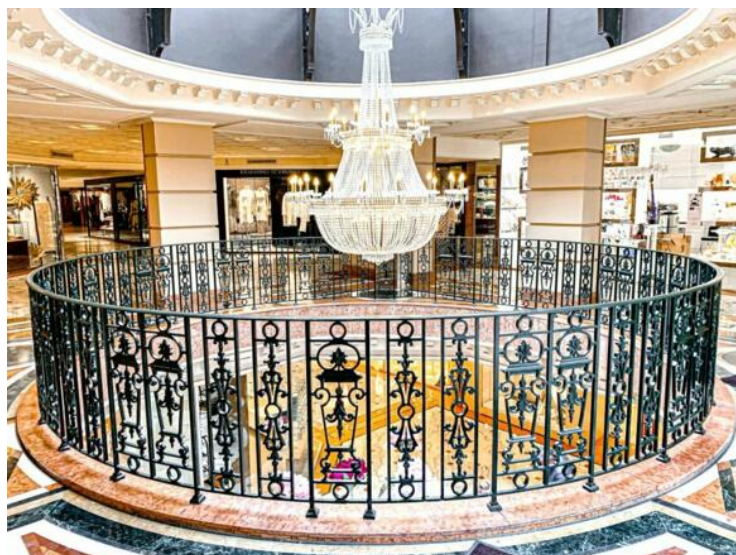

MonteCarlo-RealEstate.com

Страниц
1/2

Код. : SP-FR-85781088

Ce document ne fait partie d'aucune offre ou contrat. Toutes mesures, surfaces et distances sont approximatives. Le descriptif et les plans ne sont donnés qu'à titre indicatif et leur exactitude n'est pas garantie. Les photographies ne montrent que certaines parties de la propriété. L'offre est valable sauf en cas de vente, retrait de vente, changement de prix ou d'autres conditions, sans préalable.