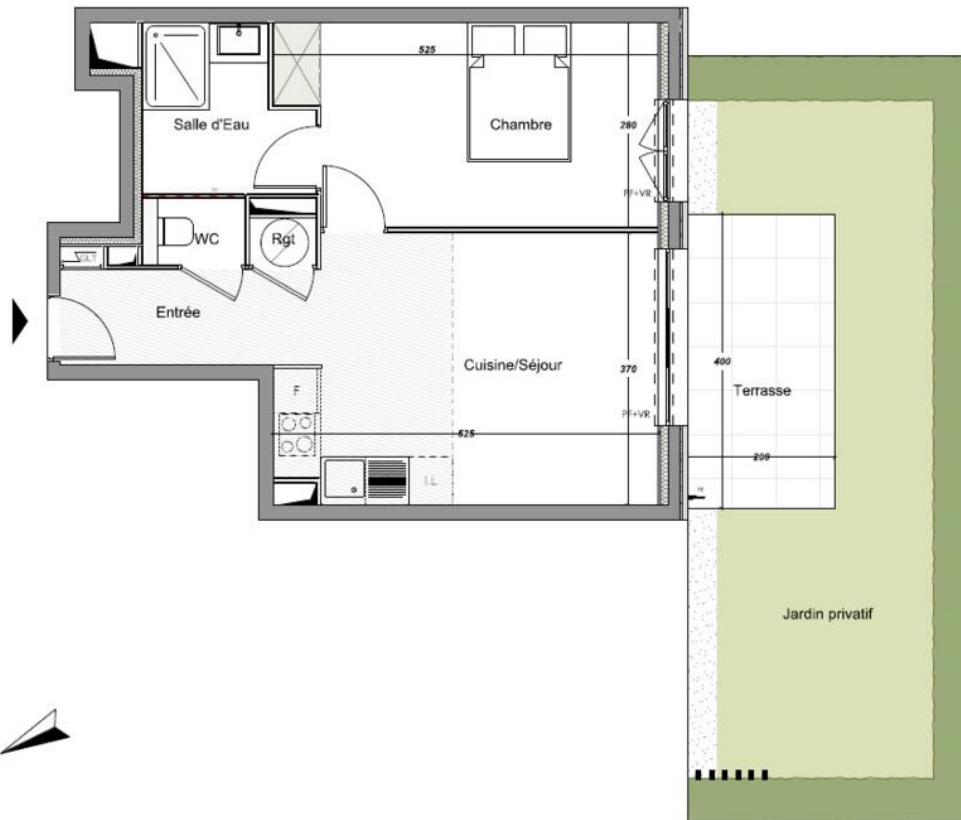

Продажа

399 000 €

Тип объекта Квартира	Кол-во комнат 2 комнаты	Район Èze	Город Èze
Страна Франция	Жилая площадь 42,86 m²	Площадь террасы 8 m²	Площадь сада 28,06 m²
Общая площадь 78,92 m²	Salle de bains 1	Этаж rez-de-jardin	Состояние Новый
Вид Vue mer	Код. SP-RB-85905829		

954/952, Boulevard Maréchal Leduc 06 360 Eze		LOT A01
APPARTEMENT 2 PIÈCES-RDJ		
Chambre	13,61	
Cuisine/Séjour	19,35	
Entrée	3,35	
Rgt	0,57	
Salle d'Eau	4,73	
WC	1,25	
TOTAL SURFACE HABITABLE	42,84 m²	
Jardin privé	28,06	
Terrasse	8,00	
TOTAL SURFACE EXTERIEURE	34,04 m²	
TOTAL SURFACE UTILE	78,92 m²	

	Béton thermodynamique
	Gaine
	Machine à laver
	Mosquée
	Faux-plafond
	PE Point d'eau
	PF Porte-fenêtre
	VR Votef rotatif
	Tableau électrique

ATELIERALLIONE
ARCHITECTES