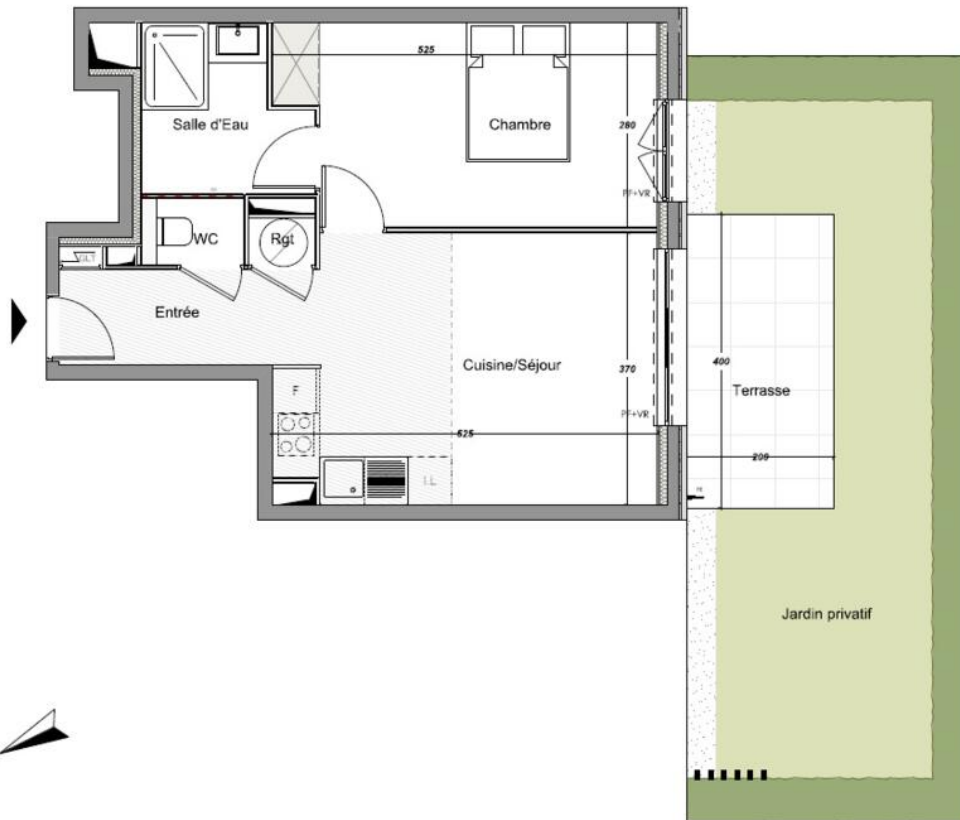

Продажа

399 000 €

Тип объекта Квартира	Кол-во комнат 2 комнаты	Район Èze	Город Èze
Страна Франция	Жилая площадь 42,86 m²	Площадь террасы 8 m²	Площадь сада 28,06 m²
Общая площадь 78,92 m²	Salle de bains 1	Этаж rez-de-jardin	Состояние Новый
Вид Vue mer	Код. SP-RB-85905829		

954/952, Boulevard Maréchal Leduc 06 360 Eze		LOT A01
APPARTEMENT 2 PIÈCES-RDJ		
Chambre	13,61	
Cuisine/Séjour	19,35	
Entrée	3,35	
Rgt	0,57	
Salle d'Eau	4,73	
WC	1,25	
TOTAL SURFACE HABITABLE	42,84 m²	
Jardin privé	28,06	
Terrasse	8,00	
TOTAL SURFACE EXTERIEURE	34,04 m²	
TOTAL SURFACE UTILE	78,92 m²	

	Baïon thermodynamique
	Gaine
	Machine à laver
	Mosquée
	Faux-plafond
	PE Point d'eau
	PF Porte-fenêtre
	VR Volez rondant
	Tableau électrique

ATELIERALLIONE
ARCHITECTES