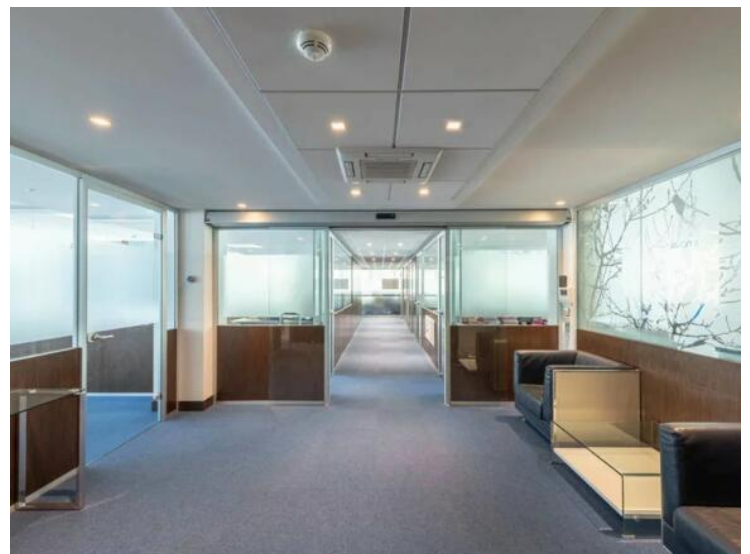

### Location professionnelle

2 500 € / месяц

+ Коммунальные услуги : 200 €

Тип объекта <b>Офис</b>	Здание <b>Le Thalès</b>	Район <b>Fontvieille</b>	Жилая площадь <b>20 m<sup>2</sup></b>
Коммунальные услуги <b>200 €</b>	Состояние <b>Très bon état</b>	Вид <b>Vue dégagée</b>	Свободна с <b>Libre</b>
Код. <b>SP-KP-82257258</b>			