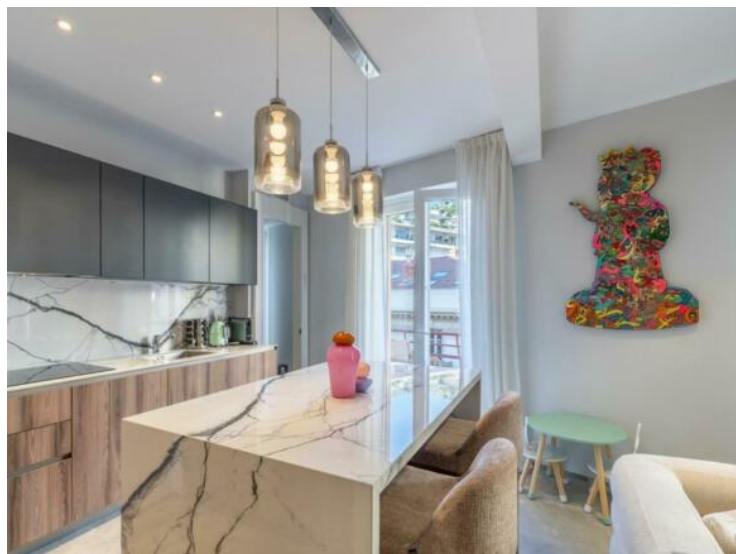

CAROLI REAL ESTATE
GROUPE CAROLI

Caroli Real Estate

Тел : +377 93 25 51 22

Факс : +377 92 16 17 00

contact.carolirealestate@groupecaroli.mc

www.caroli-realestate.com

MonteCarlo-RealEstate.com

Страниц
2/3

Код. : RCH4_

Ce document ne fait partie d'aucune offre ou contrat. Toutes mesures, surfaces et distances sont approximatives. Le descriptif et les plans ne sont donnés qu'à titre indicatif et leur exactitude n'est pas garantie. Les photographies ne montrent que certaines parties de la propriété. L'offre est valable sauf en cas de vente, retrait de vente, changement de prix ou d'autres conditions, sans préalable.