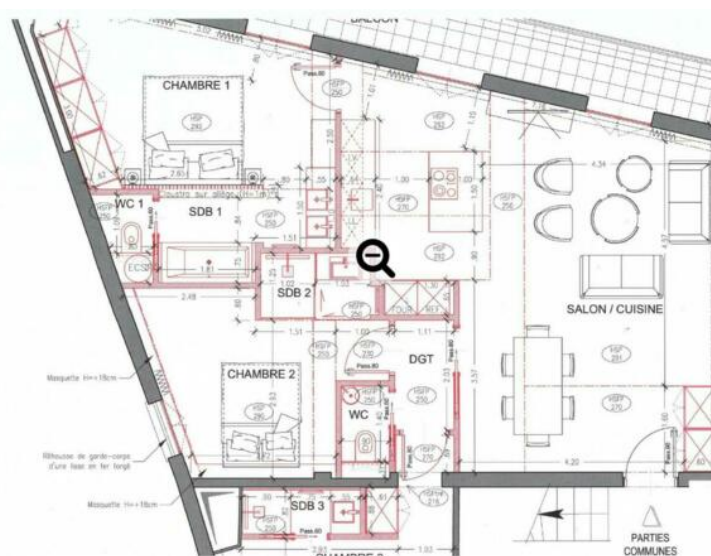

CAROLI REAL ESTATE
GROUPE CAROLI

Caroli Real Estate

Тел : +377 93 25 51 22

Факс : +377 92 16 17 00

contact.carolirealestate@groupecaroli.mc

www.caroli-realestate.com

MonteCarlo-RealEstate.com

Страниц
3/3

Код. : RCH4_

Ce document ne fait partie d'aucune offre ou contrat. Toutes mesures, surfaces et distances sont approximatives. Le descriptif et les plans ne sont donnés qu'à titre indicatif et leur exactitude n'est pas garantie. Les photographies ne montrent que certaines parties de la propriété. L'offre est valable sauf en cas de vente, retrait de vente, changement de prix ou d'autres conditions, sans préalable.