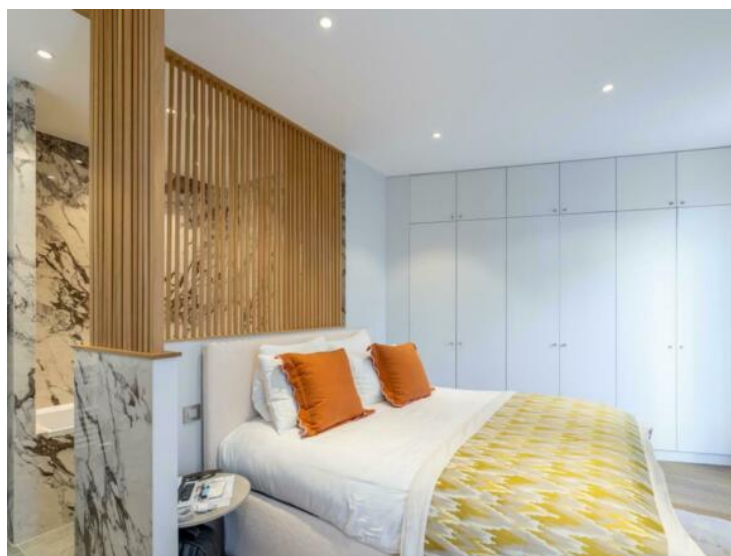

CAROLI REAL ESTATE
GROUPE CAROLI

Caroli Real Estate

Тел : +377 93 25 51 22

Факс : +377 92 16 17 00

contact.carolirealestate@groupecaroli.mc

www.caroli-realestate.com

MonteCarlo-RealEstate.com

Страниц
2/3

Код. : RCH4_

Ce document ne fait partie d'aucune offre ou contrat. Toutes mesures, surfaces et distances sont approximatives. Le descriptif et les plans ne sont donnés qu'à titre indicatif et leur exactitude n'est pas garantie. Les photographies ne montrent que certaines parties de la propriété. L'offre est valable sauf en cas de vente, retrait de vente, changement de prix ou d'autres conditions, sans préalable.