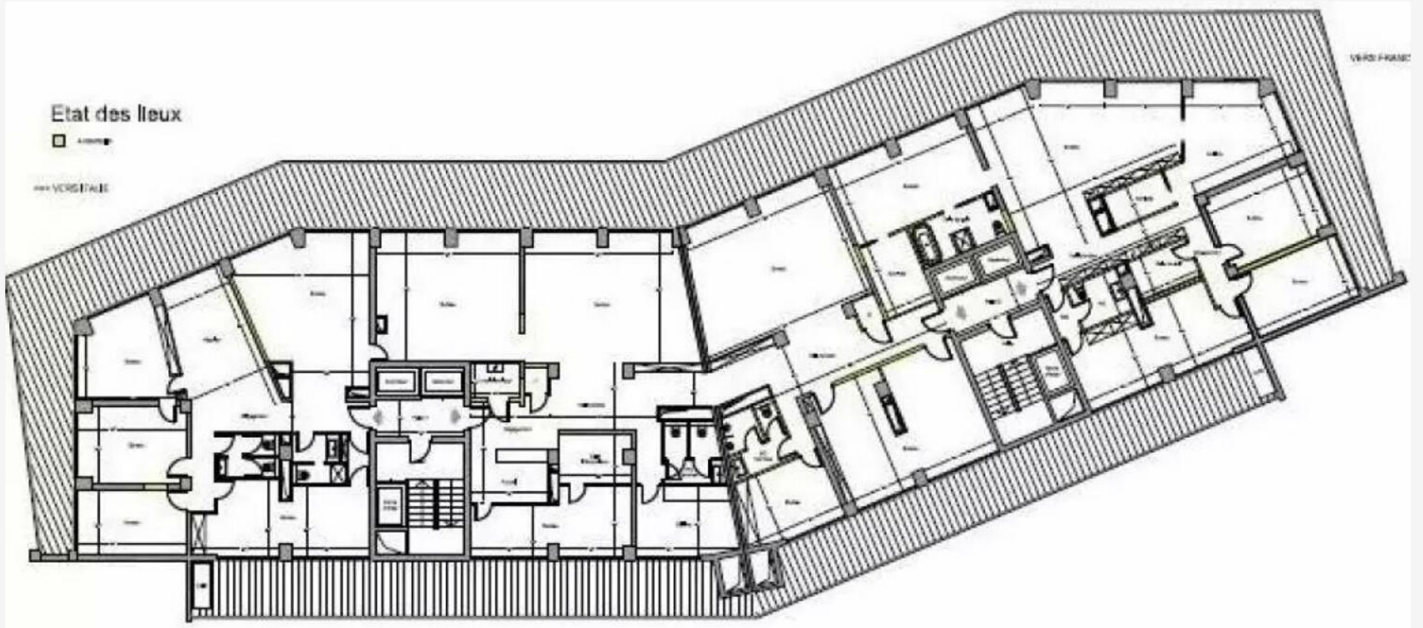

JOHN TAYLOR

LUXURY REAL ESTATE SINCE 1864

John Taylor

Jean-Yves LE GRAVEREND

Tel : +377 6 07 93 46 21/+377 93 50 30 70

jylg@john-taylor.com

www.john-taylor.fr/agence-immobiliere-de-prestige/monaco

MonteCarlo-RealEstate.com

Страниц
5/5

Код. : V0701MC

Ce document ne fait partie d'aucune offre ou contrat. Toutes mesures, surfaces et distances sont approximatives. Le descriptif et les plans ne sont donnés qu'à titre indicatif et leur exactitude n'est pas garantie. Les photographies ne montrent que certaines parties de la propriété. L'offre est valable sauf en cas de vente, retrait de vente, changement de prix ou d'autres conditions, sans préalable.