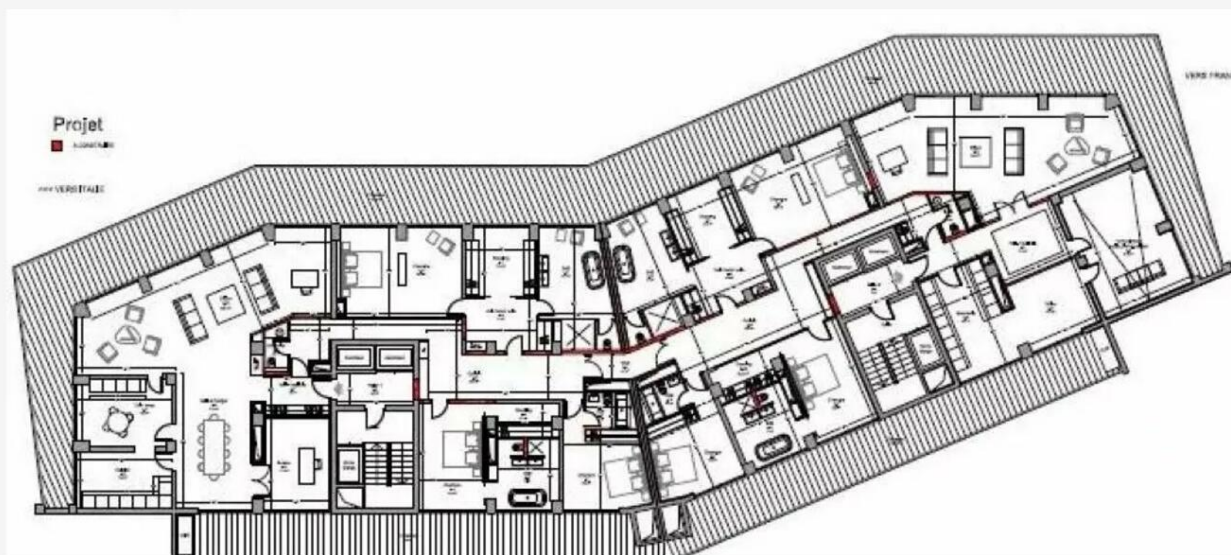

Продажа

65 000 000 €

Тип объекта <b>Квартира</b>	Кол-во комнат <b>6</b>	Здание <b>Le Panorama</b>	Район <b>Port</b>
Жилая площадь <b>735 m<sup>2</sup></b>	Площадь террасы <b>349,80 m<sup>2</sup></b>	Общая площадь <b>1 085 m<sup>2</sup></b>	Спальни <b>+5</b>
Парковочные места <b>4</b>	Подвалы <b>5</b>	Состояние <b>Новый</b>	Код. <b>V0701MC</b>

MonteCarlo-RealEstate.com

Страниц  
1/5

Код. : V0701MC

Ce document ne fait partie d'aucune offre ou contrat. Toutes mesures, surfaces et distances sont approximatives. Le descriptif et les plans ne sont donnés qu'à titre indicatif et leur exactitude n'est pas garantie. Les photographies ne montrent que certaines parties de la propriété. L'offre est valable sauf en cas de vente, retrait de vente, changement de prix ou d'autres conditions, sans préalable.

Страниц  
5/5

Код. : V0701MC

Ce document ne fait partie d'aucune offre ou contrat. Toutes mesures, surfaces et distances sont approximatives. Le descriptif et les plans ne sont donnés qu'à titre indicatif et leur exactitude n'est pas garantie. Les photographies ne montrent que certaines parties de la propriété. L'offre est valable sauf en cas de vente, retrait de vente, changement de prix ou d'autres conditions, sans préalable.