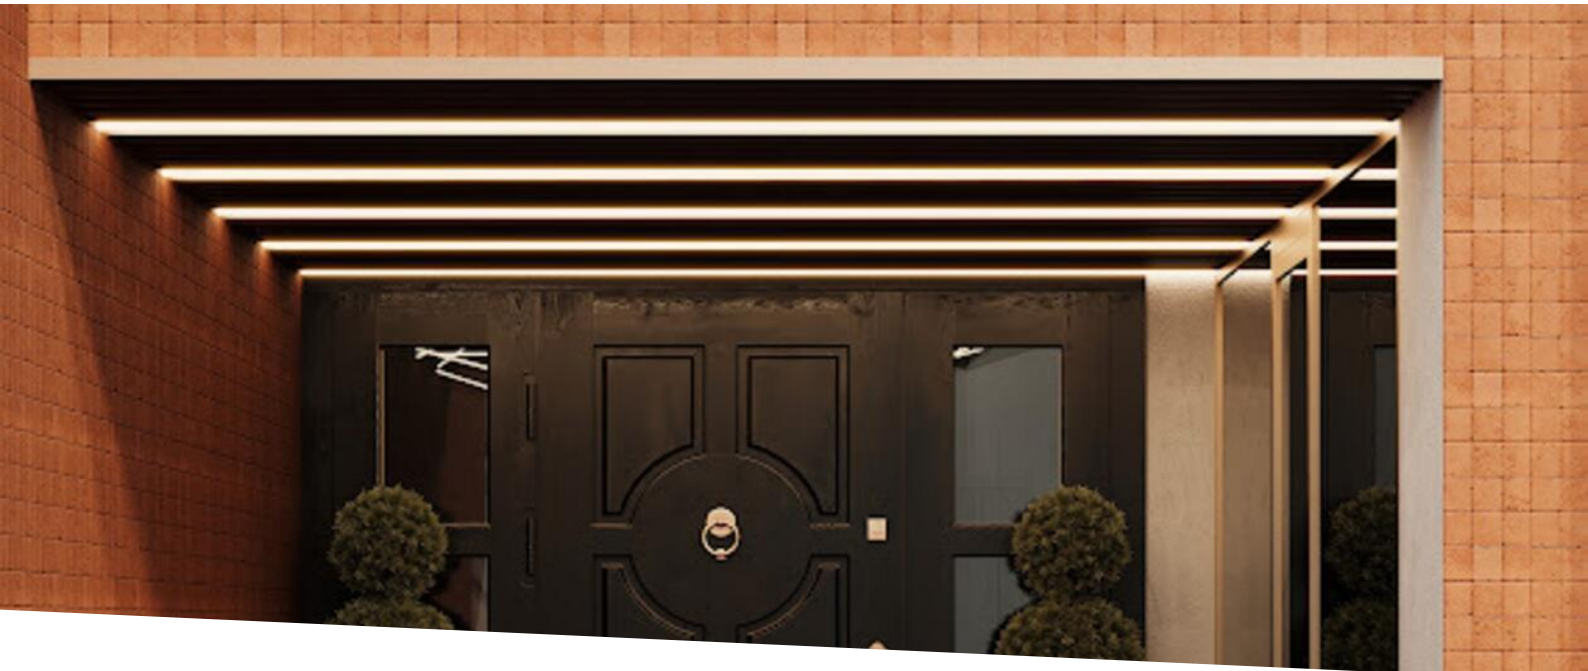

CAROLI REAL ESTATE
GROUPE CAROLI

Caroli Real Estate

2 Rue de la Lùjerneteta
98000 Monaco

Тел : +377 93 25 51 22
contact.carolirealestate@groupecaroli.mc
www.caroli-realestate.com

Продажа

7 000 000 €

Тип объекта Квартира	Кол-во комнат 3 комнаты	Здание Les Acanthes	Район Carré d'Or
Жилая площадь 108 m²	Площадь террасы 81,90 m²	Общая площадь 189,90 m²	Спальни 2
Salles de bains 3	Парковочные места 2	Подвал 1	Этаж 1
Состояние Prestations luxueuses	Смешанное назначение Да	Свободна с À convenir	Код. ACA_RE

MonteCarlo-RealEstate.com

Страниц
1/3

Код. : ACA_RE

Ce document ne fait partie d'aucune offre ou contrat. Toutes mesures, surfaces et distances sont approximatives. Le descriptif et les plans ne sont donnés qu'à titre indicatif et leur exactitude n'est pas garantie. Les photographies ne montrent que certaines parties de la propriété. L'offre est valable sauf en cas de vente, retrait de vente, changement de prix ou d'autres conditions, sans préalable.