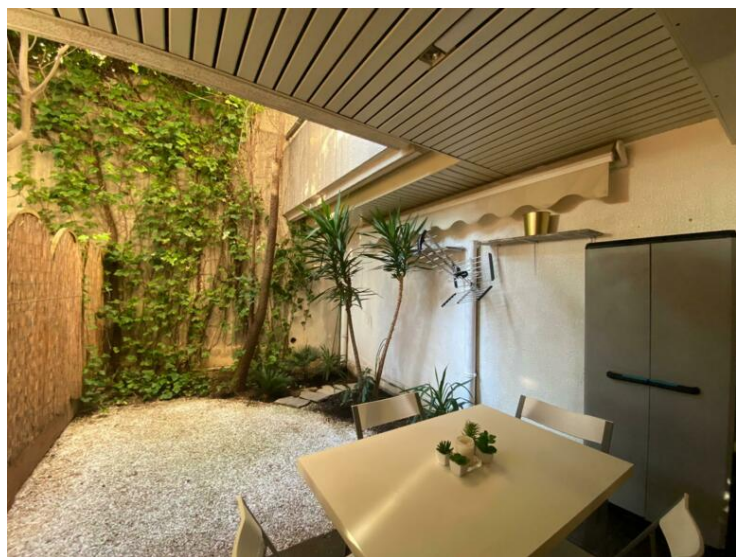

Возможно смешанное использование (офис и/или дома).

3200 € все расходы включены, кроме потребления электроэнергии