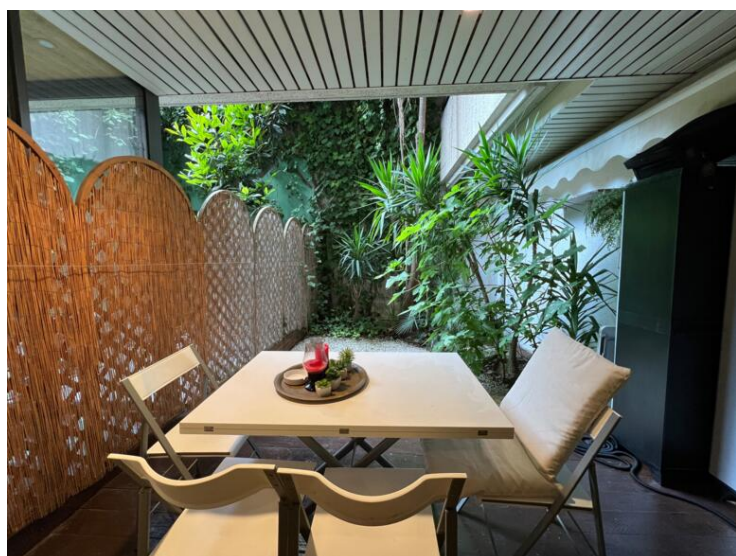

Аренда

3 900 € / месяц

Тип объекта Квартира	Кол-во комнат 1-комнатная квартира	Здание Beverly Palace bloc A	Район Moneghetti
Жилая площадь 24 m²	Площадь сада 17 m²	Общая площадь 41 m²	Подвал 1
Этаж REZ DE JARDIN	Смешанное назначение Да	Свободна с 01/01/2026	Код. LA-M23092025BP