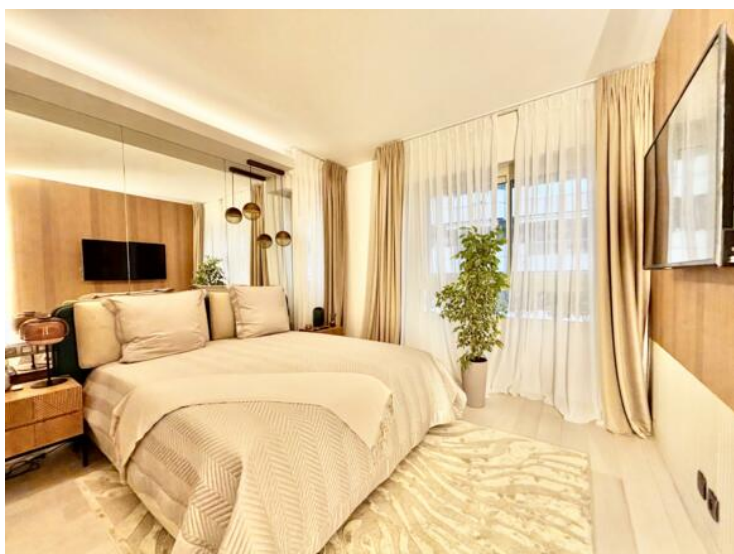

CAROLI REAL ESTATE
GROUPE CAROLI

Caroli Real Estate

Тел : +377 93 25 51 22
contact.carolirealestate@groupecaroli.mc
www.caroli-realestate.com

MonteCarlo-RealEstate.com

Страниц
3/4

Код : ROCA01

Ce document ne fait partie d'aucune offre ou contrat. Toutes mesures, surfaces et distances sont approximatives. Le descriptif et les plans ne sont donnés qu'à titre indicatif et leur exactitude n'est pas garantie. Les photographies ne montrent que certaines parties de la propriété. L'offre est valable sauf en cas de vente, retrait de vente, changement de prix ou d'autres conditions, sans préalable.