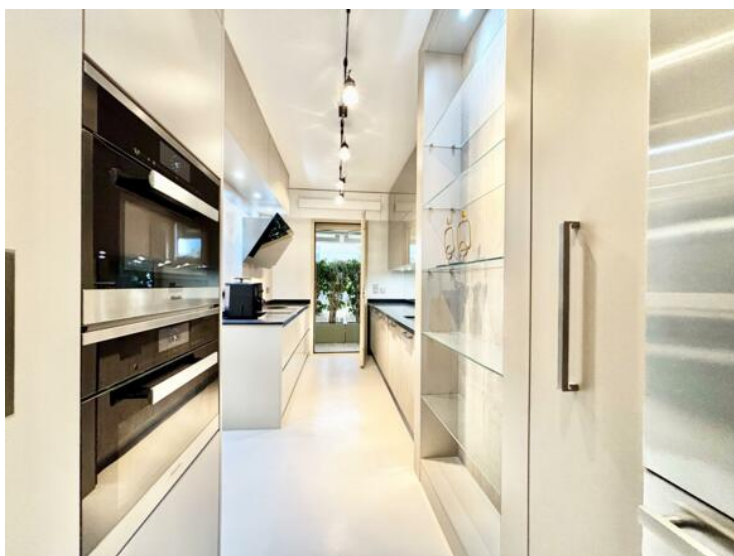

CAROLI REAL ESTATE
GROUPE CAROLI

Caroli Real Estate

Тел : +377 93 25 51 22
contact.carolirealestate@groupecaroli.mc
www.caroli-realestate.com

MonteCarlo-RealEstate.com

Страниц
2/4

Код. : ROCA01

Ce document ne fait partie d'aucune offre ou contrat. Toutes mesures, surfaces et distances sont approximatives. Le descriptif et les plans ne sont donnés qu'à titre indicatif et leur exactitude n'est pas garantie. Les photographies ne montrent que certaines parties de la propriété. L'offre est valable sauf en cas de vente, retrait de vente, changement de prix ou d'autres conditions, sans préalable.